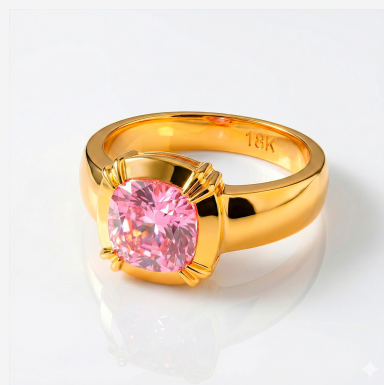

**ANILLO ANI2527R****~~\$48,90~~ \$43,20**

Elegante anillo enchapado en oro con un deslumbrante circón rosado en corte cojín. Su diseño clásico y montura robusta aportan un toque romántico y sofisticado a cualquier look.

**SKU:** ANI2527**Tags:** [Piedras Semipreciosas](#)**GALERIA DE IMAGENES**

RELATED PRODUCTS

[Anillo 701340](#)

[Anillo 504486A](#)

[Anillo ANI003293](#)

[Anillo ANI68215](#)

FINEY

www.finey.ec
Instagram: @finey.ec