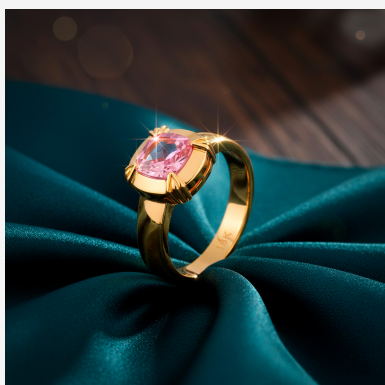

**ANILLO ANI2527R****~~\$48,90~~ \$43,20**

Elegante anillo enchapado en oro con un deslumbrante circón rosado en corte cojín. Su diseño clásico y montura robusta aportan un toque romántico y sofisticado a cualquier look.

**SKU:** ANI2527**Tags:** [Piedras Semipreciosas](#)**GALERIA DE IMAGENES**

RELATED PRODUCTS

[Anillo 701340](#)

[Anillo 504486A](#)

[Anillo ANI003293](#)

[Anillo ANI68215](#)

FINEY

www.finey.ec
Instagram: @finey.ec