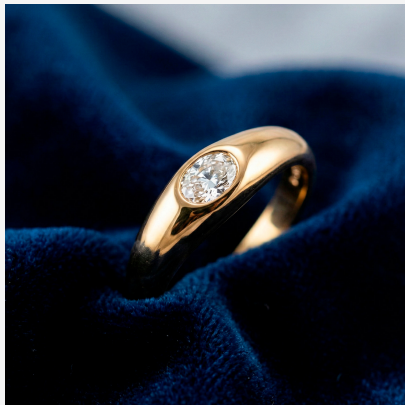

GALERIA DE IMAGENES