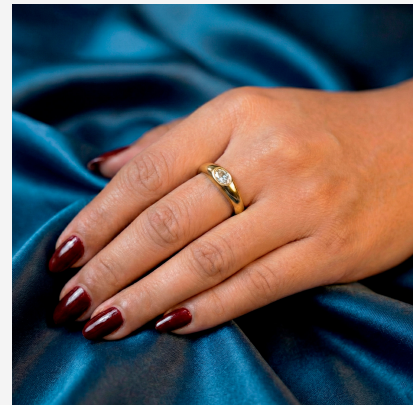

GALERIA DE IMAGENES