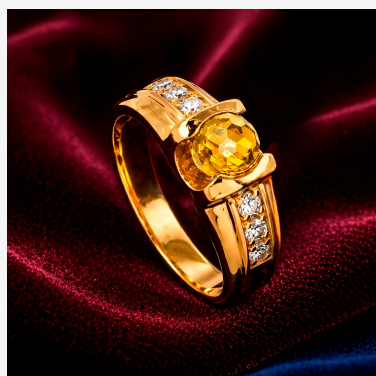

**ANILLO ANI601861****~~\$32,40~~ \$29,16**

Anillo enchapado en oro con gema central naranja carmesí y banda decorada con carriles de circones blancos. Una pieza de diseño imponente, gran resplandor y un acabado de lujo ideal para destacar.

**SKU: ANI601861****GALERIA DE IMAGENES**