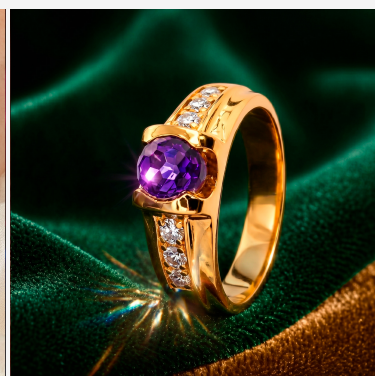

**ANILLO ANI601861****~~\$32,40~~ \$29,16**

Anillo enchapado en oro con gema central naranja carmesí y banda decorada con carriles de circones blancos. Una pieza de diseño imponente, gran resplandor y un acabado de lujo ideal para destacar.

**SKU: ANI601861****GALERIA DE IMAGENES**