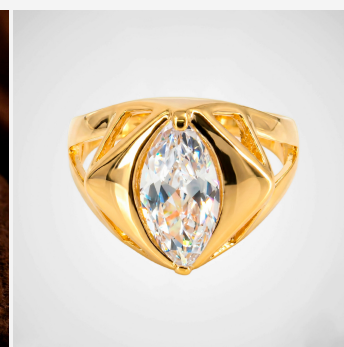

**ANILLO ANI68215****\$54,28 \$48,85**

Anillo de diseño vanguardista enchapado en oro con circón de corte marquesa central y estructura geométrica calada. Una joya de gran presencia visual y un brillo excepcional que destaca por su originalidad arquitectónica.

**SKU: ANI68215****Tags: [exclusivos](#), [Piedras Semipreciosas](#)****GALERIA DE IMAGENES**

RELATED PRODUCTS

[Anillo ANI2318](#)

[Anillo ANI87875](#)

[Anillo 504049B](#)

[Anillo 15511](#)

FINEY

www.finey.ec
Instagram: @finey.ec