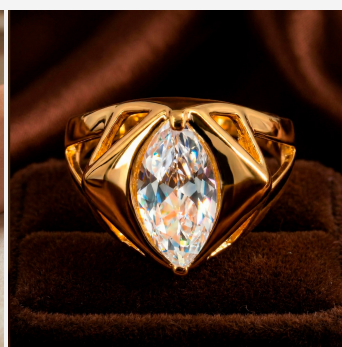

**ANILLO ANI68215****\$54,28 \$48,85**

Anillo de diseño vanguardista enchapado en oro con circón de corte marquesa central y estructura geométrica calada. Una joya de gran presencia visual y un brillo excepcional que destaca por su originalidad arquitectónica.

**SKU: ANI68215****Tags: [exclusivos](#), [Piedras Semipreciosas](#)****GALERIA DE IMAGENES**

RELATED PRODUCTS

[Anillo ANI2318](#)

[Anillo ANI87875](#)

[Anillo 504049B](#)

[Anillo 15511](#)

FINEY

www.finey.ec
Instagram: @finey.ec