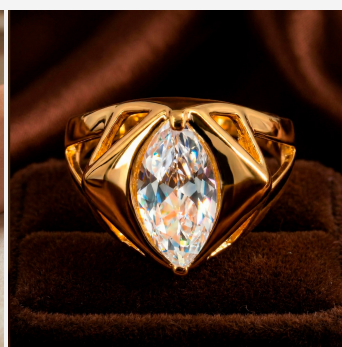

**ANILLO ANI68215****\$54,28 \$48,85**

Anillo de diseño vanguardista enchapado en oro con circón de corte marquesa central y estructura geométrica calada. Una joya de gran presencia visual y un brillo excepcional que destaca por su originalidad arquitectónica.

**SKU: ANI68215****Tags: [exclusivos](#), [Piedras Semipreciosas](#)****GALERIA DE IMAGENES**

RELATED PRODUCTS

[Anillo ANI2432](#)

[Anillo ANI78210](#)

[Anillo 204083B](#)

[Anillo ANI004598](#)

FINEY

www.finey.ec
Instagram: @finey.ec