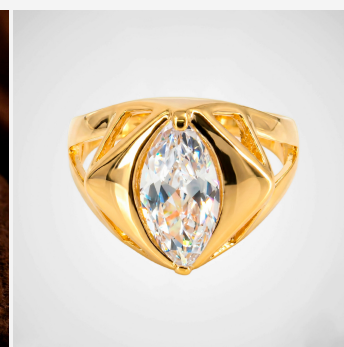

**ANILLO ANI68215****\$54,28 \$48,85**

Anillo de diseño vanguardista enchapado en oro con circón de corte marquesa central y estructura geométrica calada. Una joya de gran presencia visual y un brillo excepcional que destaca por su originalidad arquitectónica.

**SKU: ANI68215****Tags: [exclusivos](#), [Piedras Semipreciosas](#)****GALERIA DE IMAGENES**

RELATED PRODUCTS

[Anillo ANI2432](#)

[Anillo ANI78210](#)

[Anillo 204083B](#)

[Anillo ANI004598](#)

FINEY

www.finey.ec
Instagram: @finey.ec