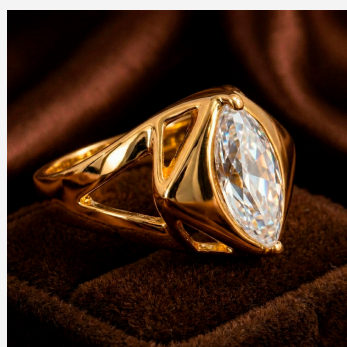

**ANILLO ANI68215****\$54,28 \$48,85**

Anillo de diseño vanguardista enchapado en oro con circón de corte marquesa central y estructura geométrica calada. Una joya de gran presencia visual y un brillo excepcional que destaca por su originalidad arquitectónica.

**SKU: ANI68215****Tags: [exclusivos](#), [Piedras Semipreciosas](#)****GALERIA DE IMAGENES**

RELATED PRODUCTS

[Anillo ANI2318](#)

[Anillo ANI87875](#)

[Anillo 504049B](#)

[Anillo 15511](#)

FINEY

www.finey.ec
Instagram: @finey.ec