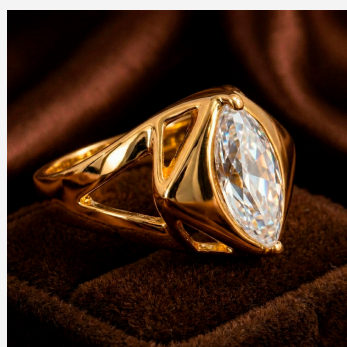

**ANILLO ANI68215****\$54,28 \$48,85**

Anillo de diseño vanguardista enchapado en oro con circón de corte marquesa central y estructura geométrica calada. Una joya de gran presencia visual y un brillo excepcional que destaca por su originalidad arquitectónica.

**SKU: ANI68215****Tags: [exclusivos](#), [Piedras Semipreciosas](#)****GALERIA DE IMAGENES**

RELATED PRODUCTS

[Anillo ANI2432](#)

[Anillo ANI78210](#)

[Anillo 204083B](#)

[Anillo ANI004598](#)

FINEY

www.finey.ec
Instagram: @finey.ec