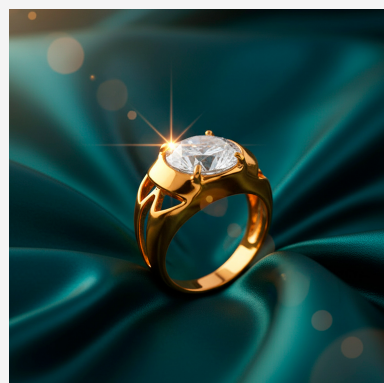

**ANILLO ANI78210****\$56,25 \$50,63**

Imponente anillo enchapado en oro con un deslumbrante circón central redondo. Su banda con diseño calado aporta un toque moderno y sofisticado. Ideal para destacar en cualquier ocasión.

**SKU:** ANI78210**Tags:** [Piedras Semipreciosas](#)**GALERIA DE IMAGENES**

RELATED PRODUCTS

[Anillo ANI502019](#)

[Anillo ANI204000](#)

[Anillo ANI202038](#)

[Anillo 204083B](#)

FINEY

www.finey.ec
Instagram: @finey.ec