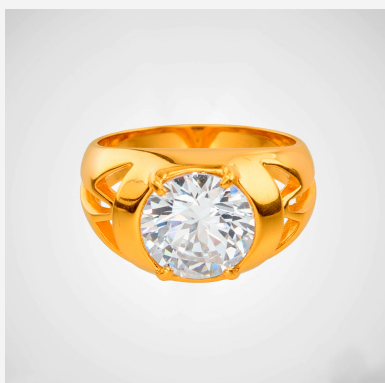

**ANILLO ANI78210****\$56,25 \$50,63**

Imponente anillo enchapado en oro con un deslumbrante circón central redondo. Su banda con diseño calado aporta un toque moderno y sofisticado. Ideal para destacar en cualquier ocasión.

**SKU:** ANI78210**Tags:** [Piedras Semipreciosas](#)**GALERIA DE IMAGENES**

RELATED PRODUCTS

[Anillo ANI502019](#)

[Anillo ANI204000](#)

[Anillo ANI202038](#)

[Anillo 204083B](#)

FINEY

www.finey.ec
Instagram: @finey.ec