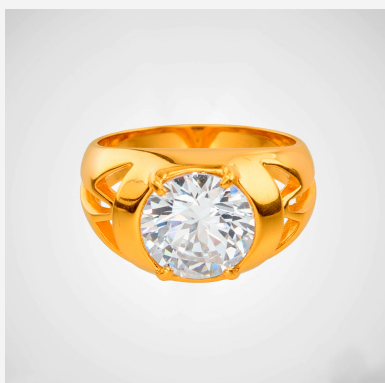

**ANILLO ANI78210****\$56,25 \$50,63**

Imponente anillo enchapado en oro con un deslumbrante circón central redondo. Su banda con diseño calado aporta un toque moderno y sofisticado. Ideal para destacar en cualquier ocasión.

**SKU:** ANI78210**Tags:** [Piedras Semipreciosas](#)**GALERIA DE IMAGENES**