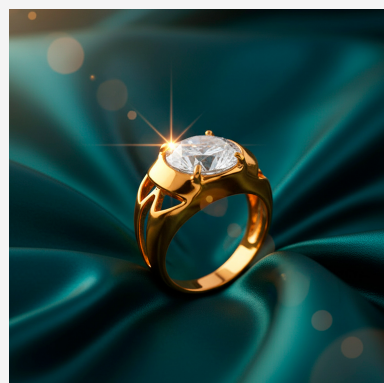

**ANILLO ANI78210****\$56,25 \$50,63**

Imponente anillo enchapado en oro con un deslumbrante circón central redondo. Su banda con diseño calado aporta un toque moderno y sofisticado. Ideal para destacar en cualquier ocasión.

**SKU:** ANI78210**Tags:** [Piedras Semipreciosas](#)**GALERIA DE IMAGENES**