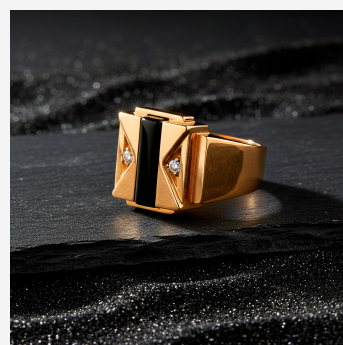

**ANILLO ANI87875****~~\$57,45~~ \$51,71**

Anillo de sello enchapado en oro con franja central de cristal negro y detalles de circones en montura geométrica. Una joya con gran presencia visual, diseño contemporáneo y un acabado de lujo impecable.

**SKU: ANI87875****GALERIA DE IMAGENES**

RELATED PRODUCTS

[Anillo ANI2318](#)

[Anillo 204497A](#)

[Anillo 004556A](#)

[Anillo ANI2432](#)

FINEY

www.finey.ec
Instagram: @finey.ec