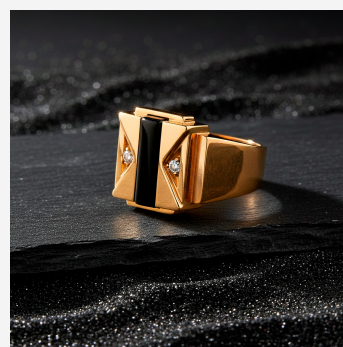

**ANILLO ANI87875****~~\$57,45~~ \$51,71**

Anillo de sello enchapado en oro con franja central de cristal negro y detalles de circones en montura geométrica. Una joya con gran presencia visual, diseño contemporáneo y un acabado de lujo impecable.

**SKU: ANI87875****GALERIA DE IMAGENES**

RELATED PRODUCTS

[Anillo 504049B](#)

[Anillo 004556A](#)

[Anillo 204083B](#)

[Anillo ANI004598](#)

FINEY

www.finey.ec
Instagram: @finey.ec