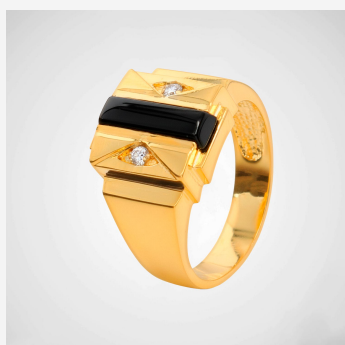

**ANILLO ANI87875****~~\$57,45~~ \$51,71**

Anillo de sello enchapado en oro con franja central de cristal negro y detalles de circones en montura geométrica. Una joya con gran presencia visual, diseño contemporáneo y un acabado de lujo impecable.

**SKU: ANI87875****GALERIA DE IMAGENES**

RELATED PRODUCTS

[Anillo ANI2318](#)

[Anillo 204497A](#)

[Anillo 004556A](#)

[Anillo ANI2432](#)

FINEY

www.finey.ec
Instagram: @finey.ec