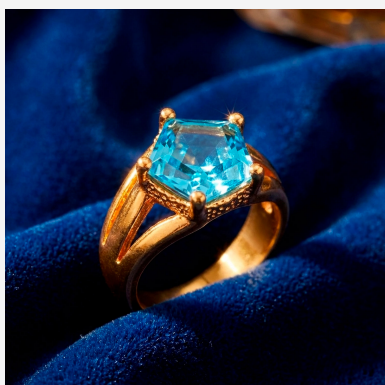

**ANILLO 15511****\$29,99**

Anillo solitario enchapado en oro con circón de corte brillante central y banda de textura esculpida. Una joya refinada, ligera y con un brillo cautivador para el uso diario.

**SKU: 15511****Tags:** [blue style](#), [exclusivos](#), [Piedras Semipreciosas](#)**GALERIA DE IMAGENES**