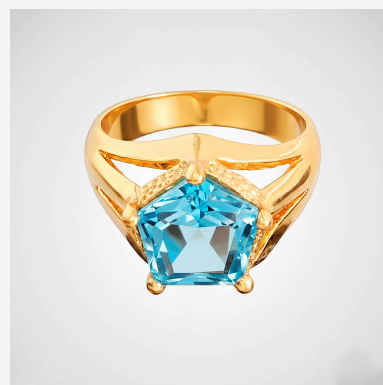

**ANILLO 15511****\$29,99**

Anillo solitario enchapado en oro con circón de corte brillante central y banda de textura esculpida. Una joya refinada, ligera y con un brillo cautivador para el uso diario.

**SKU: 15511****Tags:** [blue style](#), [exclusivos](#), [Piedras Semipreciosas](#)**GALERIA DE IMAGENES**