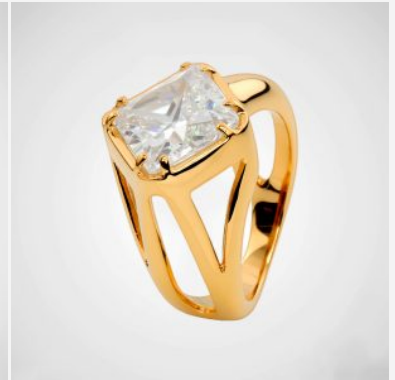

**ANILLO DE GRADO DL.**

**~~\$78,53~~ \$70,68**

---

**SKU:** ANI103292

**RELATED PRODUCTS**

**[Anillo ANI202038](#)**

**[Anillo ANI003293](#)**

**[Anillo ANI2495](#)**

**[Anillo ANI48216 ANI203598](#)**