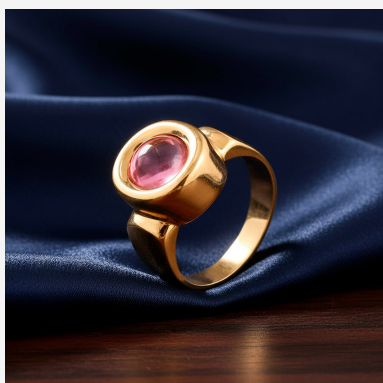

**ANILLO ANI1832R****~~\$46,70~~ \$42,03**

Moderno anillo enchapado en oro protagonizado por un delicado cabujón rosado. Su montura circular gruesa y banda pulida aportan un estilo audaz y sofisticado a tu look diario.

**SKU: ANI1832R****GALERIA DE IMAGENES**

RELATED PRODUCTS

[Anillo 96663](#)

[Anillo ANI68215](#)

[Anillo ANI78210](#)

[Anillo ANI2495](#)

FINEY

www.finey.ec
Instagram: @finey.ec