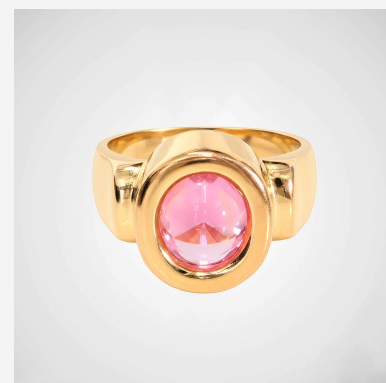

**ANILLO ANI1832R****~~\$46,70~~ \$42,03**

Moderno anillo enchapado en oro protagonizado por un delicado cabujón rosado. Su montura circular gruesa y banda pulida aportan un estilo audaz y sofisticado a tu look diario.

**SKU: ANI1832R****GALERIA DE IMAGENES**

RELATED PRODUCTS

[Anillo 96663](#)

[Anillo ANI68215](#)

[Anillo ANI78210](#)

[Anillo ANI2495](#)

FINEY

www.finey.ec
Instagram: @finey.ec