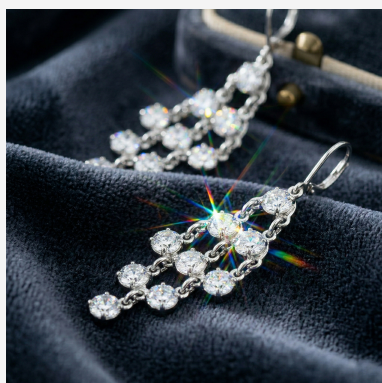

**ARETE 002527B****\$33,90**

Aretes largos enchapados en plata con aro trenzado, detalles de esferas y una elegante cascada de cadenas. Una joya de diseño artístico, ligera y con un movimiento encantador que realza el rostro.

**SKU: 002527B****Tags: [Aretes Plateados](#), [Sexto grupo](#)****GALERIA DE IMAGENES**