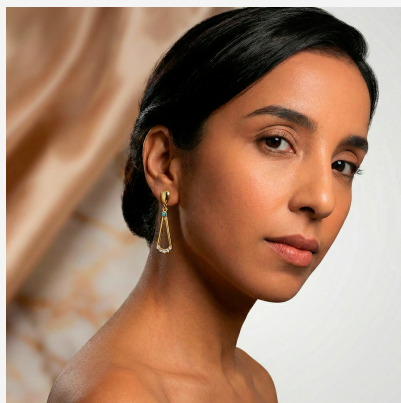

**ARETE 005025****\$17,25**

Aretes largos enchapados en oro con diseño triangular, cristal azul y detalles de circonias. Una joya vanguardista, ligera y sofisticada.

**SKU:** 005025**Tags:** [Cuarto Grupo](#)**GALERIA DE IMAGENES**