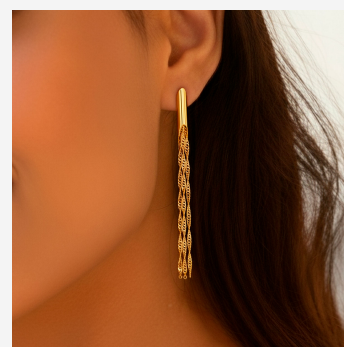

**ARETE 203200****\$29,25**

Luce espectacular con estos aretes largos enchapados en oro. Su diseño despliega una caída de cadenas entrelazadas estilo cascada, aportando un movimiento fluido y un brillo sofisticado ideal para deslumbrar en cualquier evento.

**SKU: 203200****Tags: [pendientes largos](#)****GALERIA DE IMAGENES**

RELATED PRODUCTS

[Arete 803824](#)

[Aretes ARE1666](#)

[Arete 004804B](#)

[Arete 600616](#)

FINEY

www.finey.ec
Instagram: @finey.ec