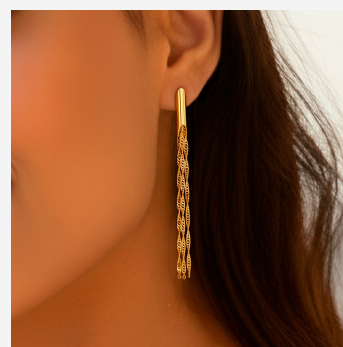

**ARETE 203200****\$29,25**

Luce espectacular con estos aretes largos enchapados en oro. Su diseño despliega una caída de cadenas entrelazadas estilo cascada, aportando un movimiento fluido y un brillo sofisticado ideal para deslumbrar en cualquier evento.

**SKU: 203200****Tags: [pendientes largos](#)****GALERIA DE IMAGENES**

RELATED PRODUCTS

[Arete 300601](#)

[Arete 404024](#)

[Arete ARE206252](#)

[Arete 803824](#)

FINEY

www.finey.ec
Instagram: @finey.ec