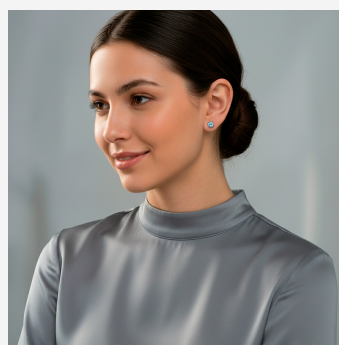

GALERIA DE IMAGENES