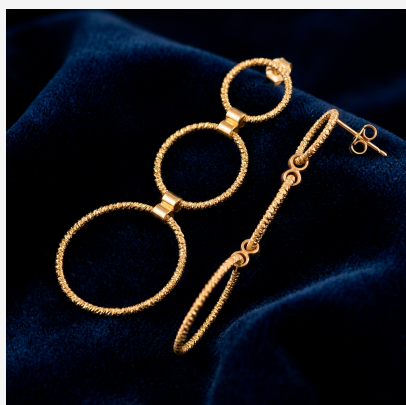

**ARETE 27958****\$34,90**

Aretes largos enchapados en oro con diseño de tres aros concéntricos texturizados. Una joya moderna, radiante y con un movimiento excepcional.

**SKU: 27958****Tags:** [pendientes largos](#), [Quinto grupo](#)**GALERIA DE IMAGENES**

## RELATED PRODUCTS

[Arete 004804B](#)

[Arete 08548](#)

[Arete 900340](#)

[Arete 803824](#)

FINEY

[www.finey.ec](http://www.finey.ec)  
Instagram: @finey.ec

DISEÑO Y EXCLUSIVIDAD