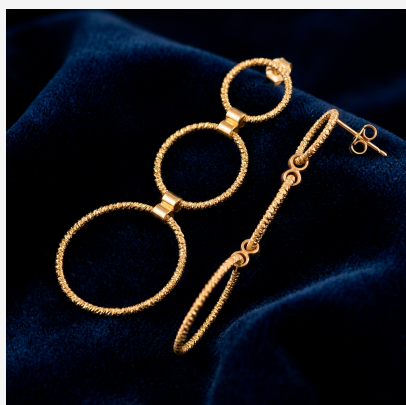

**ARETE 27958****\$34,90**

Aretes largos enchapados en oro con diseño de tres aros concéntricos texturizados. Una joya moderna, radiante y con un movimiento excepcional.

**SKU: 27958****Tags:** [pendientes largos](#), [Quinto grupo](#)**GALERIA DE IMAGENES**

RELATED PRODUCTS

[Arete 603313](#)

[Arete BR7310](#)

[Arete 900340](#)

[Arete 203200](#)

FINEY

www.finey.ec
Instagram: @finey.ec

DISEÑO Y EXCLUSIVIDAD