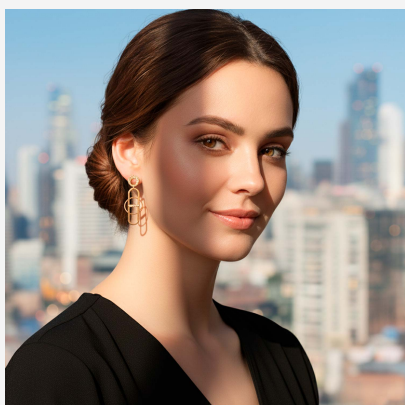

**ARETE 404024****\$20,85**

Aretes geométricos enchapados en oro con poste texturizado y aros entrelazados. Una barra de cristales aporta el brillo ideal para un estilo moderno y sofisticado.

**SKU:** 404024**Tags:** [pendientes largos](#)**GALERIA DE IMAGENES**