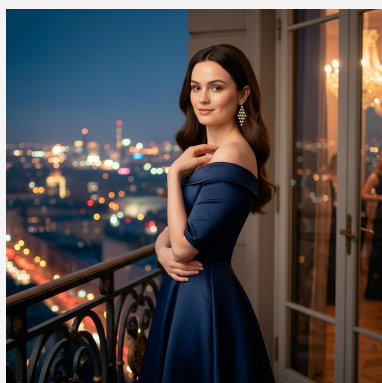

**ARETE 501672****\$37,35**

Aretes candelabro dorados con múltiples niveles de esferas tipo perla. Un diseño lujoso con caída elegante y movimiento, perfecto para ocasiones formales y distinguidas.

**SKU: 501672****Tags: [pendientes largos](#)****GALERIA DE IMAGENES**