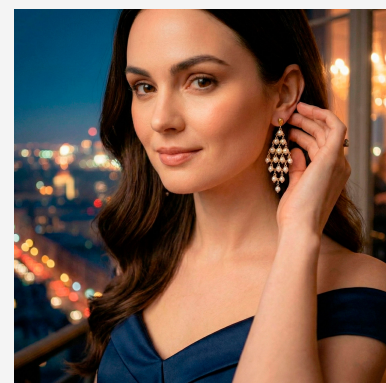

**ARETE 501672****\$37,35**

Aretes candelabro dorados con múltiples niveles de esferas tipo perla. Un diseño lujoso con caída elegante y movimiento, perfecto para ocasiones formales y distinguidas.

**SKU: 501672****Tags: [pendientes largos](#)****GALERIA DE IMAGENES**