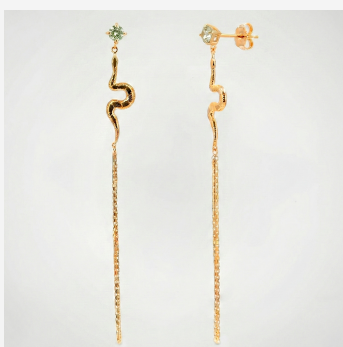


**ARETE 703213****\$26,85**

Aretes largos enchapados en oro con diseño de serpiente texturizada y caída de cadena.

Una joya vanguardista y llena de simbolismo, disponible con cristal superior en color blanco diamante, rosa suave y celeste cielo.

**SKU: 703213****Tags: [Quinto grupo](#)****GALERIA DE IMAGENES**

RELATED PRODUCTS

[Arete BR7310](#)

[Arete BR103086](#)

[Arete ARE206252](#)

[Arete 903203](#)

FINEY

www.finey.ec
Instagram: @finey.ec