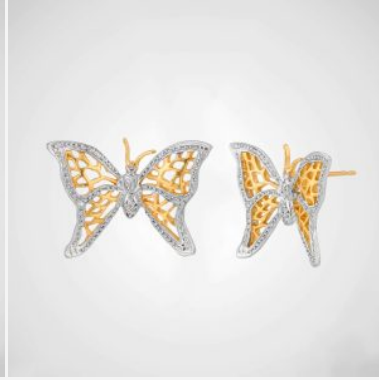

ARETE 703585

\$25,35

Aretes largos enchapados en oro con esferas pulidas y cascada de cadenas. Un diseño elegante, con gran movimiento y brillo.

SKU: 703585

Tags: [Cuarto Grupo](#)

GALERIA DE IMAGENES

RELATED PRODUCTS

[Arete 502811](#)

[Arete 002873](#)

[Arete BR7310](#)

[Aretes ARE1666](#)