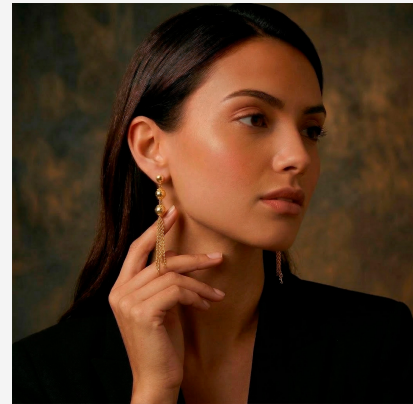

ARETE 703585

\$25,35

Aretes largos enchapados en oro con esferas pulidas y cascada de cadenas. Un diseño elegante, con gran movimiento y brillo.

SKU: 703585

Tags: [Cuarto Grupo](#)

GALERIA DE IMAGENES

RELATED PRODUCTS