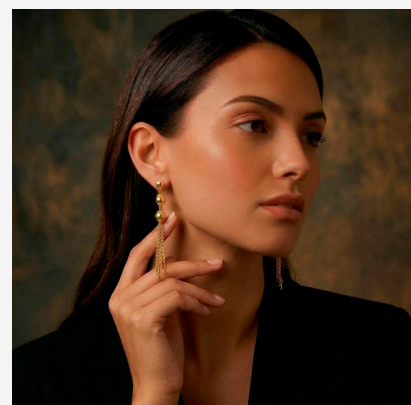

**ARETE 703585****\$25,35**

Aretes largos enchapados en oro con esferas pulidas y cascada de cadenas. Un diseño elegante, con gran movimiento y brillo.

**SKU: 703585****Tags: [Cuarto Grupo](#)****GALERIA DE IMAGENES**