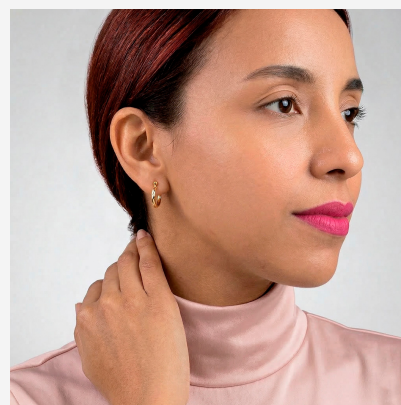

**ARETE 77263****\$10,35**

Argollas enchapadas en oro con diseño tubular y tallado facetado. Una joya esencial, ligera y con un resplandor excepcional gracias a su acabado labrado.

**SKU: 77263****Tags: [Quinto grupo](#)****GALERIA DE IMAGENES**