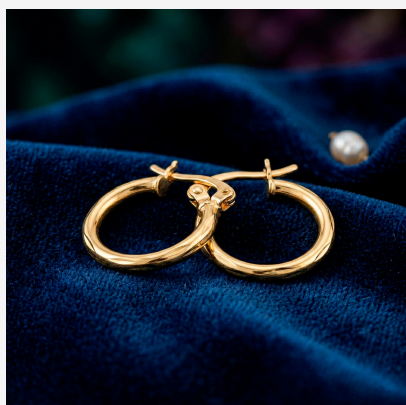

**ARETE 77263****\$10,35**

Argollas enchapadas en oro con diseño tubular y tallado facetado. Una joya esencial, ligera y con un resplandor excepcional gracias a su acabado labrado.

**SKU: 77263****Tags: [Quinto grupo](#)****GALERIA DE IMAGENES**

RELATED PRODUCTS

[Arete 601879](#)

[Arete 502811](#)

[Aretes ARE1666](#)

[Arete 903203](#)

FINEY

www.finey.ec
Instagram: @finey.ec

DISEÑO Y EXCLUSIVIDAD