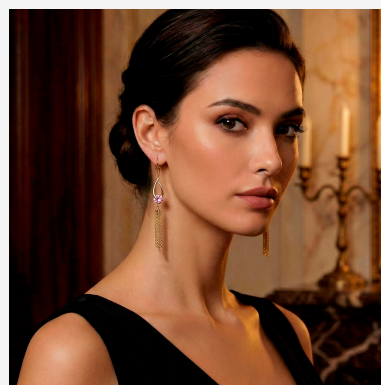

**ARETE ARE001982****~~\$37,35~~ \$33,62**

Aretes largos enchapados en oro con cristal rosa central y una fluida cascada de cadenas finas. Una joya de diseño romántico, gran movimiento y un acabado de lujo ideal para realzar el rostro.

**SKU:** ARE001982**Tags:** [pendientes largos](#)**GALERIA DE IMAGENES**