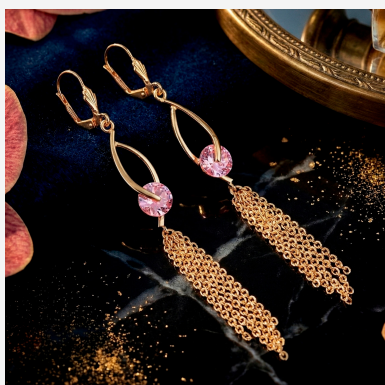

**ARETE ARE001982****~~\$37,35~~ \$33,62**

Aretes largos enchapados en oro con cristal rosa central y una fluida cascada de cadenas finas. Una joya de diseño romántico, gran movimiento y un acabado de lujo ideal para realzar el rostro.

**SKU:** ARE001982**Tags:** [pendientes largos](#)**GALERIA DE IMAGENES**