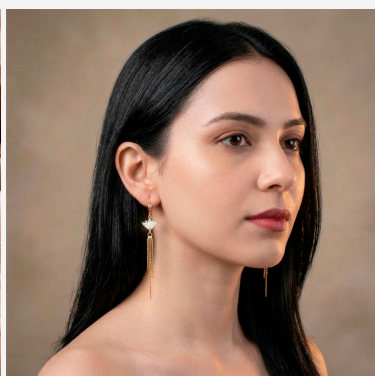

**ARETE ARE004606****\$35,85 \$32,27**

Aretes largos enchapados en oro con detalle de flores en circones rosa y amarillo, rematados en una elegante cascada de cadenas. Una joya luminosa, ligera y con un movimiento excepcional.

**SKU:** ARE004606**Tags:** [pendientes largos](#), [Quinto grupo](#)**GALERIA DE IMAGENES**