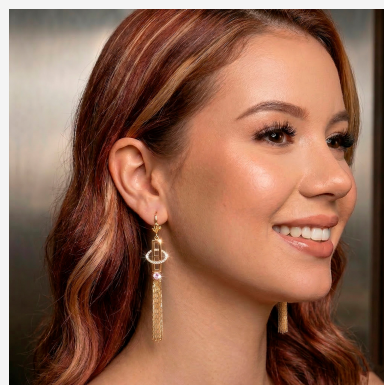

GALERIA DE IMAGENES