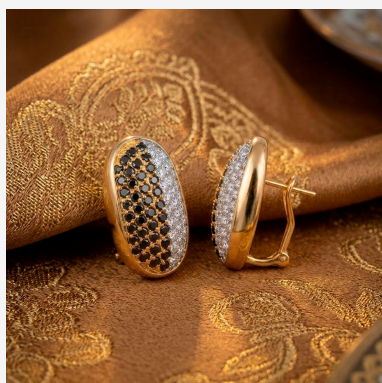

**ARETE ARE105180****\$125,00 \$112,50**

Aretes ovalados enchapados en oro con diseño de cúpula y doble pavé de circones blancos y negros. Una joya lujosa con cierre omega que ofrece un equilibrio perfecto entre elegancia y seguridad.

**SKU:** ARE105180**Tags:** [coleccion premium](#), [Quinto grupo](#)**GALERIA DE IMAGENES**

RELATED PRODUCTS

[ARETE ARE007971](#)

[DIJE DJE1666P](#)

[DIJE DJE907972](#)

[ANILLO ANI107970](#)

FINEY

www.finey.ec
Instagram: @finey.ec