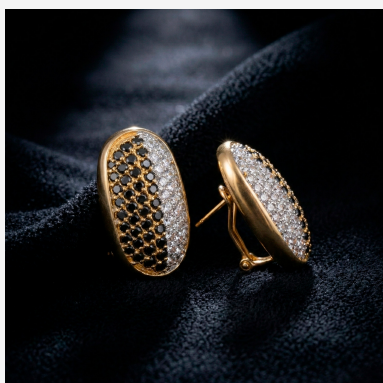

**ARETE ARE105180****\$125,00 \$112,50**

Aretes ovalados enchapados en oro con diseño de cúpula y doble pavé de circones blancos y negros. Una joya lujosa con cierre omega que ofrece un equilibrio perfecto entre elegancia y seguridad.

**SKU:** ARE105180**Tags:** [coleccion premium](#), [Quinto grupo](#)**GALERIA DE IMAGENES**

RELATED PRODUCTS

[ARETE ARE007971](#)

[DIJE DJE1666P](#)

[DIJE DJE907972](#)

[ANILLO ANI107970](#)

FINEY

www.finey.ec
Instagram: @finey.ec