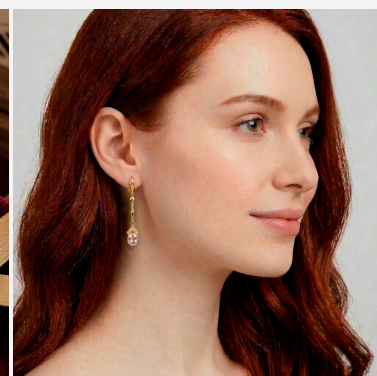

GALERIA DE IMAGENES