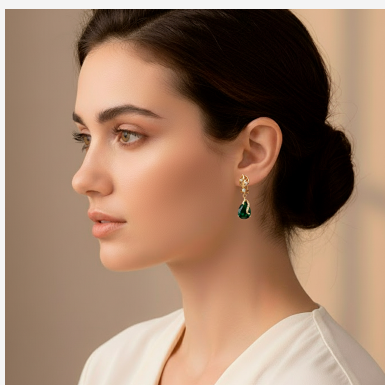

**ARETE ARE907600****\$59,99 \$53,99**

Exquisitos aretes de presión enchapados en oro, protagonizados por un deslumbrante circón verde esmeralda en corte gota. Un diseño sofisticado con detalles brillantes, ideal para destacar en ocasiones especiales.

**SKU:** ARE907600**Tags:** [exclusivos](#), [Piedras Semipreciosas](#)**GALERIA DE IMAGENES**

RELATED PRODUCTS

[Arete BR103086](#)

[Arete 502811](#)

[Arete 303308](#)

[Arete 603313](#)

FINEY

www.finey.ec
Instagram: @finey.ec