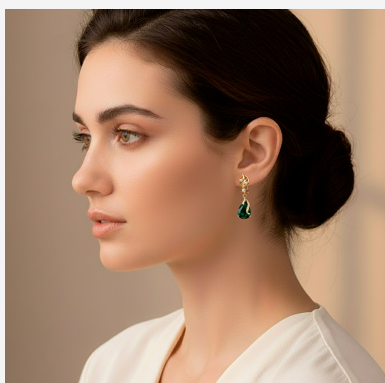

**ARETE ARE907600****~~\$59,99~~ \$53,99**

Exquisitos aretes de presión enchapados en oro, protagonizados por un deslumbrante circón verde esmeralda en corte gota. Un diseño sofisticado con detalles brillantes, ideal para destacar en ocasiones especiales.

**SKU:** ARE907600**Tags:** [exclusivos](#), [Piedras Semipreciosas](#)**GALERIA DE IMAGENES**

RELATED PRODUCTS

[Aretes ARE1666](#)

[Arete 08548](#)

[Arete 002873](#)

[Arete 600616](#)

FINEY

www.finey.ec
Instagram: @finey.ec