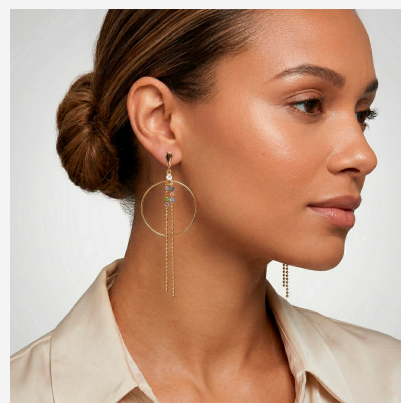

GALERIA DE IMAGENES