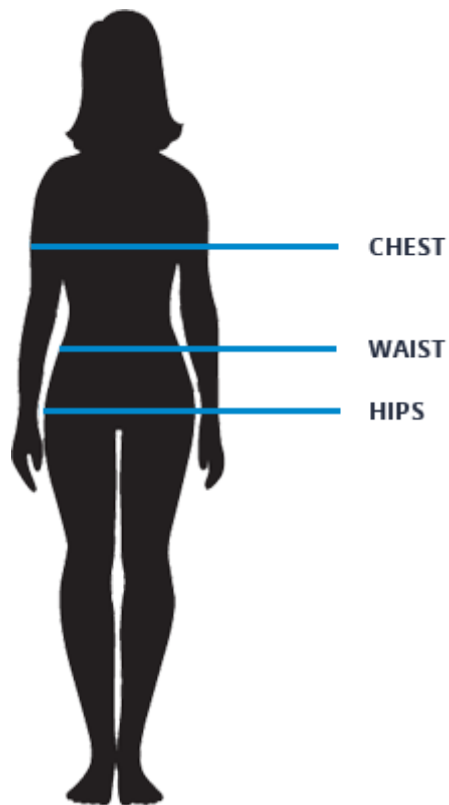

ARETES 003228

~~\$24,50~~ \$19,60

SKU: 003228 | Categories: [Aretes](#) |

GALLERY IMAGES

I am a custom Text

ADDITIONAL INFORMATION

size	chest(in.)	waist(in.)	hips(in.)
XS	34-36	27-29	34.5-36.5
S	36-38	29-31	36.5-38.5
M	38-40	31-33	38.5-40.5
L	40-42	33-36	40.5-43.5
XL	42-45	36-40	43.5-47.5
XXL	45-48	40-44	47.5-51.5

Choker

Princesa

Matinee

Ópera

Rope

Nombre	Largo (cm)	Posición en el Cuerpo
Gargantilla / Choker	35 - 40 cm	Ajustado a la base del cuello
Collar / Princesa	45 cm	Reposa sobre la clavícula (el más común)
Matinee	50 - 60 cm	Llega al centro del pecho / escote
Ópera	70 - 85 cm	Por debajo del busto
Cuerda / Rope	+90 cm	Llega hasta el abdomen o se da doble vuelta