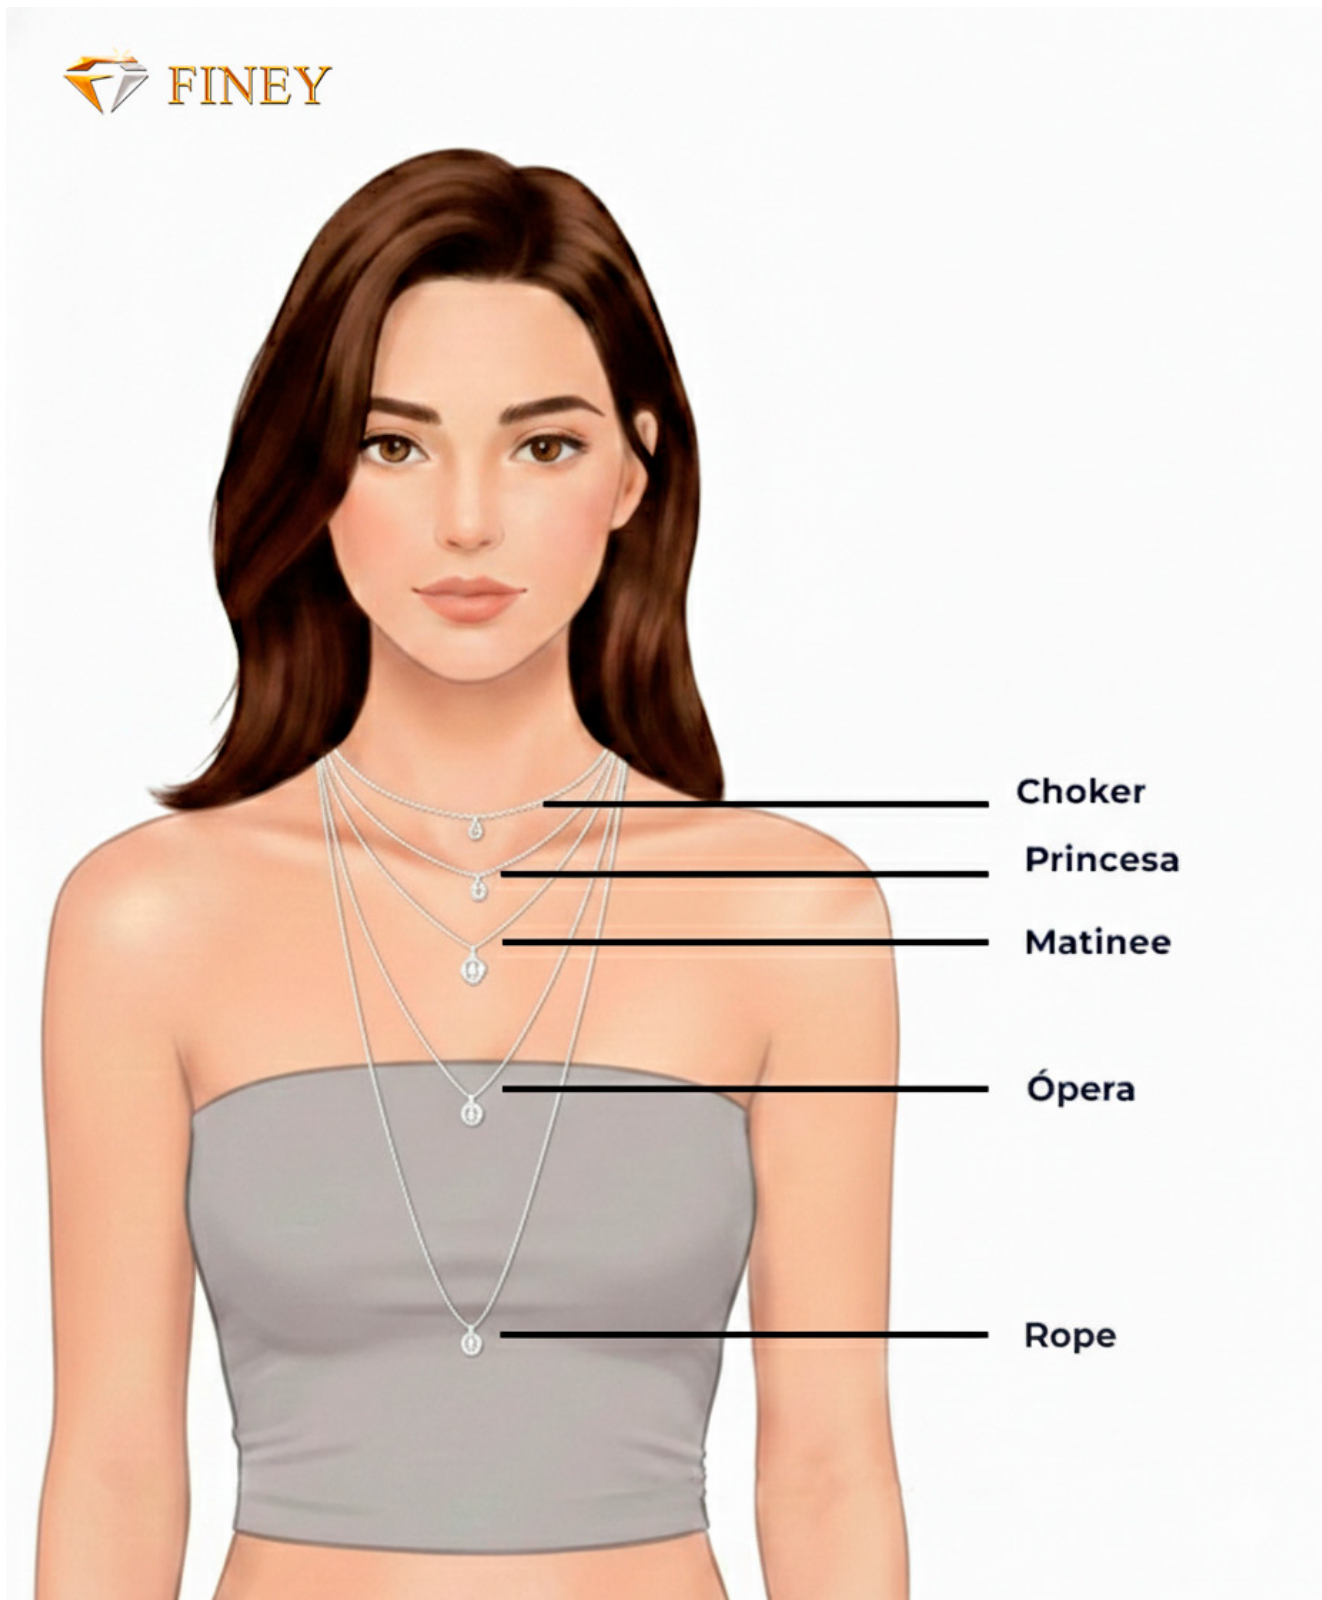

ARETES 003228

~~\$24,50~~ \$19,60

SKU: 003228 | Categories: [Aretes](#) |

GALLERY IMAGES

I am a custom Text

ADDITIONAL INFORMATION

size	chest(in.)	waist(in.)	hips(in.)
XS	34-36	27-29	34.5-36.5
S	36-38	29-31	36.5-38.5
M	38-40	31-33	38.5-40.5
L	40-42	33-36	40.5-43.5
XL	42-45	36-40	43.5-47.5
XXL	45-48	40-44	47.5-51.5

Choker

Princesa

Matinee

Ópera

Rope

Nombre	Largo (cm)	Posición en el Cuerpo
Gargantilla / Choker	35 - 40 cm	Ajustado a la base del cuello
Collar / Princesa	45 cm	Reposa sobre la clavícula (el más común)
Matinee	50 - 60 cm	Llega al centro del pecho / escote
Ópera	70 - 85 cm	Por debajo del busto
Cuerda / Rope	+90 cm	Llega hasta el abdomen o se da doble vuelta