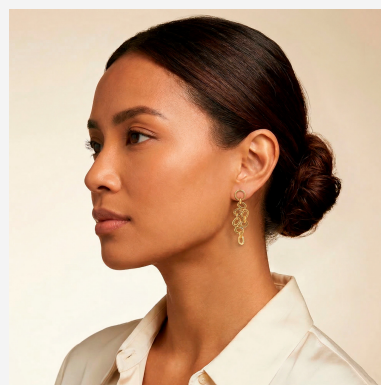

**ARETE 603081****\$21,60**

Aretes largos enchapados en oro con diseño de eslabones ovalados asimétricos. Una pieza vanguardista que mezcla acabados pulidos y texturizados para un brillo excepcional.

**SKU: 603081****Tags: [Quinto grupo](#)****GALERIA DE IMAGENES**