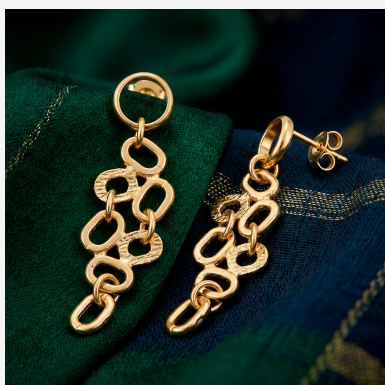

**ARETE 603081****\$21,60**

Aretes largos enchapados en oro con diseño de eslabones ovalados asimétricos. Una pieza vanguardista que mezcla acabados pulidos y texturizados para un brillo excepcional.

**SKU: 603081****Tags: [Quinto grupo](#)****GALERIA DE IMAGENES**