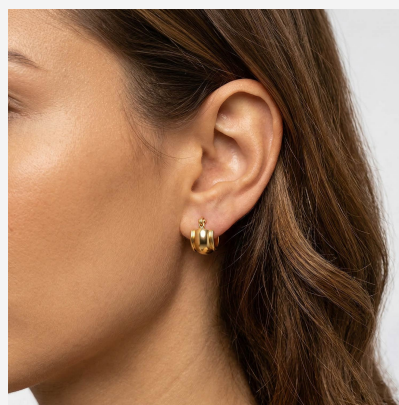

**ARGOLLA 900209****\$14,99**

Argollas anchas enchapadas en oro con diseño abovedado y bordes en relieve. Una joya de silueta audaz, acabado pulido espejo y una presencia visual imponente.

**SKU:** 900206**Tags:** [Quinto grupo](#)**GALERIA DE IMAGENES**