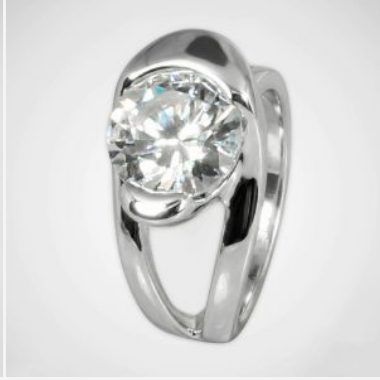

BRAZALETE 203366B

\$13,50

Brazaletes rígidos de aluminio con acabado de textura arenosa mate, **ideal para usarse solo o en conjunto**. Una joya ligera, moderna y de inspiración orgánica.

SKU: 203366B

Tags: [Cuarto Grupo](#)

GALERIA DE IMAGENES

RELATED PRODUCTS

[Brazalete 502936B](#)

[Anillo 204059B](#)

[Anillo ANI4141](#)

[Brazalete 404982B](#)