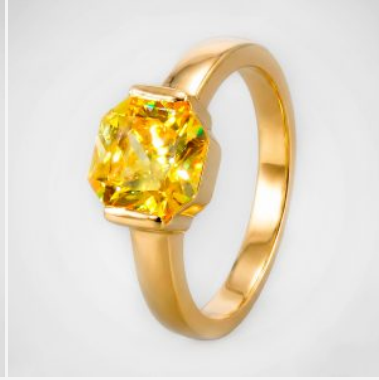

BRAZALETE 203366B

\$13,50

Brazaletes rígidos de aluminio con acabado de textura arenosa mate, **ideal para usarse solo o en conjunto**. Una joya ligera, moderna y de inspiración orgánica.

SKU: 203366B

Tags: [Cuarto Grupo](#)

GALERIA DE IMAGENES

RELATED PRODUCTS

[Brazalete 502936B](#)

[Anillo 204059B](#)

[Anillo ANI4141](#)

[Brazalete 404982B](#)