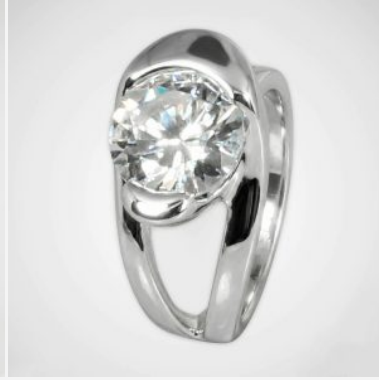

BRAZALETE 304983B

\$59,99

Brazalete rígido enchapado en plata con placa central de cristales en pavé con sistema de cierre de bisagra lateral. Una pieza de gala con brillo intenso y acabado pulido espejo.

SKU: 304983B

Tags: [Cuarto Grupo](#)

GALERIA DE IMAGENES

RELATED PRODUCTS

[**BRAZALETE 602935B**](#)

[**Anillo ANI801844**](#)

[**Anillo 204059B**](#)

[**Brazalete 502936B**](#)