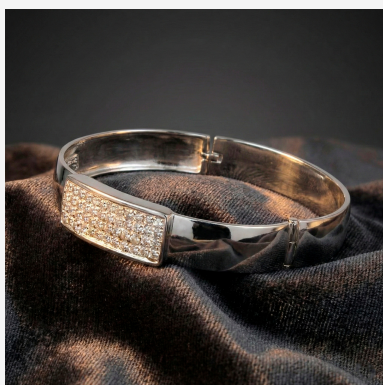

**BRAZALETE 304983B****\$59,99**

Brazalete rígido enchapado en plata con placa central de cristales en pavé con sistema de cierre de bisagra lateral. Una pieza de gala con brillo intenso y acabado pulido espejo.

**SKU:** 304983B**Tags:** [Cuarto Grupo](#)**GALERIA DE IMAGENES**

RELATED PRODUCTS

[**Brazalete 704963B**](#)

[**Anillo ANI602018**](#)

[**Anillo ANI502035**](#)

[**Brazalete
3050063B**](#)

FINEY

www.finey.ec
Instagram: @finey.ec