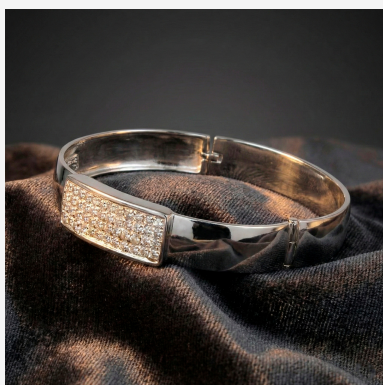

**BRAZALETE 304983B****\$59,99**

Brazalete rígido enchapado en plata con placa central de cristales en pavé con sistema de cierre de bisagra lateral. Una pieza de gala con brillo intenso y acabado pulido espejo.

**SKU:** 304983B**Tags:** [Cuarto Grupo](#)**GALERIA DE IMAGENES**

RELATED PRODUCTS

[**Brazalete 902940B**](#)

[**Anillo 704401A**](#)

[**Anillo ANI502035**](#)

[**BRAZALETE
203366B**](#)

FINEY

www.finey.ec
Instagram: @finey.ec