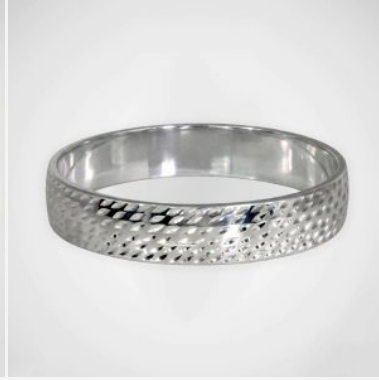

BRAZALETE 704963B

\$59,99

Brazalete ancho enchapado en plata con acabado satinado, detalles de estrellas grabadas y bordes labrados con sistema de cierre de bisagra lateral. Una joya imponente, artística y llena de luz.

SKU: 704963B

Tags: [Cuarto Grupo](#)

GALERIA DE IMAGENES

RELATED PRODUCTS

[**Anillo ANI502035**](#)

[**Brazaletes 304983B**](#)

[**BRAZALETE 102930B**](#)

[**BRAZALETE 203366B**](#)