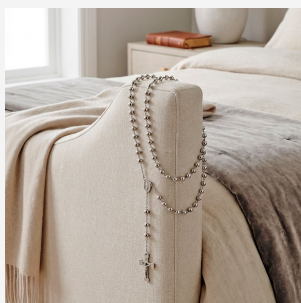

**COLLAR 004358A****\$49,99**

Rosario largo en acero inoxidable con cuentas esféricas pulidas y crucifijo. Un símbolo de fe resistente y elegante, diseñado para perdurar y acompañarte siempre.

**SKU:** 004358A**Tags:** [acero eternal](#)**GALERIA DE IMAGENES**

RELATED PRODUCTS

[Cadena
CAE007955](#)

[Anillo 304413A](#)

[Anillo 704435A](#)

[Collar 76640](#)

FINEY

www.finey.ec
Instagram: @finey.ec

DISEÑO Y EXCLUSIVIDAD