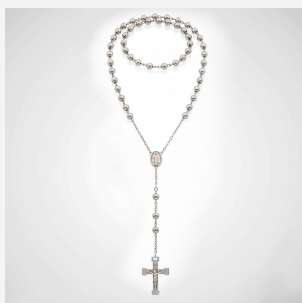

**COLLAR 004358A****\$49,99**

Rosario largo en acero inoxidable con cuentas esféricas pulidas y crucifijo. Un símbolo de fe resistente y elegante, diseñado para perdurar y acompañarte siempre.

**SKU:** 004358A**Tags:** [acero eternal](#)**GALERIA DE IMAGENES**

RELATED PRODUCTS

[Cadena
CAE007955](#)

[Anillo 304413A](#)

[Anillo 704435A](#)

[Collar 76640](#)

FINEY

www.finey.ec
Instagram: @finey.ec

DISEÑO Y EXCLUSIVIDAD