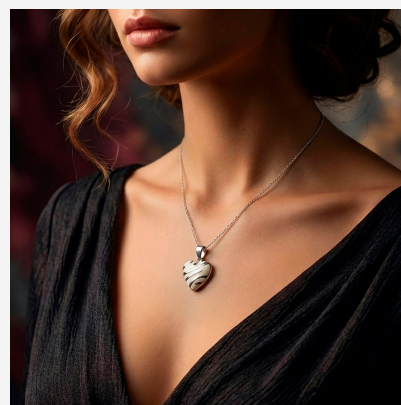

DIJE 004390A

\$13,50

Dije de corazón en acero inoxidable con patrón de ondas blancas. Un diseño moderno, resistente y romántico, perfecto para realzar tu estilo casual con elegancia.

SKU: 004390A

GALERIA DE IMAGENES