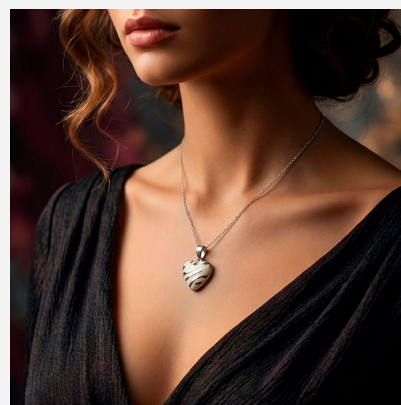

**DIJE 004390A****\$13,50**

Dije de corazón en acero inoxidable con patrón de ondas blancas. Un diseño moderno, resistente y romántico, perfecto para realzar tu estilo casual con elegancia.

---

**SKU: 004390A****GALERIA DE IMAGENES**