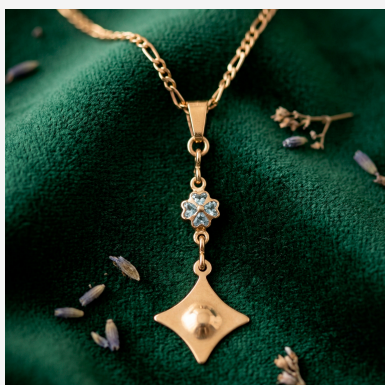

**DIJE 006858****\$12,50**

Dije ovalado abovedado enchapado en oro con gema amarilla canaria central y halo de circones blancos. Una joya de diseño atemporal, gran movimiento y un brillo excepcional.

**SKU:** 006858**Tags:** [blue style](#), [Quinto grupo](#)**GALERIA DE IMAGENES**

RELATED PRODUCTS

[Arete 08548](#)

[Dije 002386](#)

[Dije 504536A](#)

[Arete CJE907949](#)

FINEY

www.finey.ec
Instagram: @finey.ec

DISEÑO Y EXCLUSIVIDAD