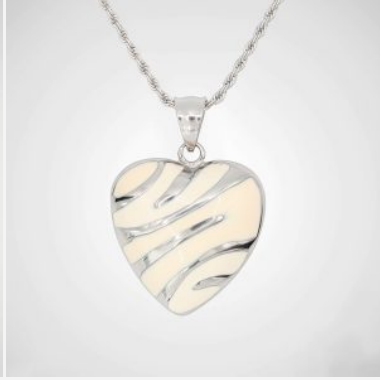

[Dije 004390A](#)