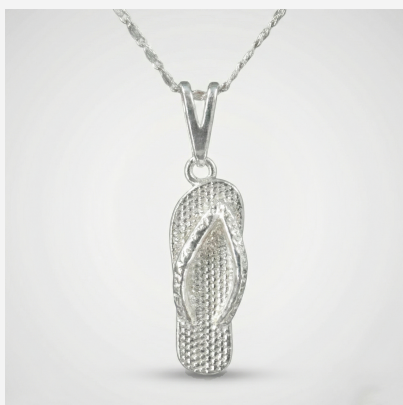

**DIJE 604121B****\$9,99**

Conjunto de dije y cadena delgada en plata. Un diseño fino y minimalista que aporta un toque de luz y sofisticación sutil a tu cuello.

**SKU:** 604121B**Tags:** [Antonino](#), [White charms](#)**GALERIA DE IMAGENES**