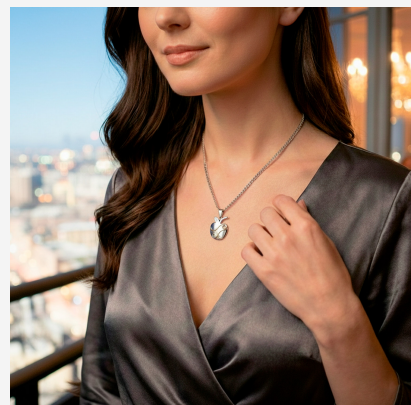

GALERIA DE IMAGENES