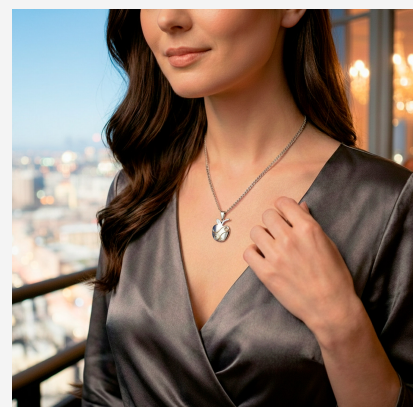

**DIJE 604386A**

**\$16,99**

**SKU: 604386A**

**Tags: [acero eternal](#), [White charms](#)**

**GALERIA DE IMAGENES**

**RELATED PRODUCTS**

[\*\*Dije 804384A\*\*](#)

[\*\*Dije 804418A\*\*](#)