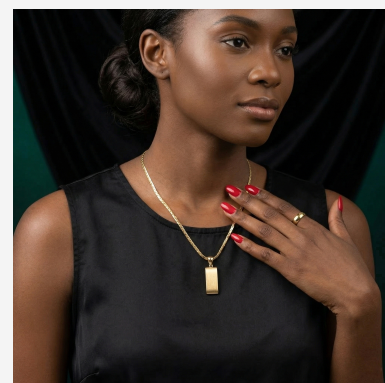

DIJE 86734

~~\$14,99~~ \$13,49

Dije ovalado abovedado enchapado en oro con gema amarilla canaria central y halo de circones blancos. Una joya de diseño atemporal, gran movimiento y un brillo excepcional.

SKU: 86734

Tags: [Quinto grupo](#)

GALERIA DE IMAGENES

RELATED PRODUCTS

[Dije 704120B](#)

[Dije PG6219](#)

[Dije CJE907949](#)

[Dije CJE107947](#)