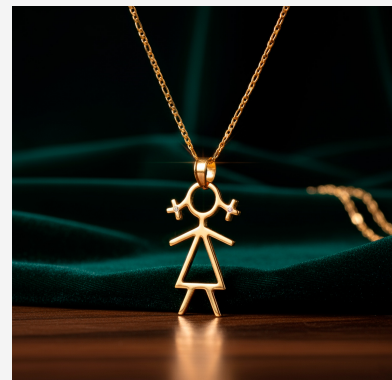

**DIJE 88035****\$18,75**

Tierno collar enchapado en oro protagonizado por un delicado dije con silueta de niña. Sus sutiles detalles de circones brillantes en las coletas aportan un toque dulce y especial.

**SKU: 88035****GALERIA DE IMAGENES**