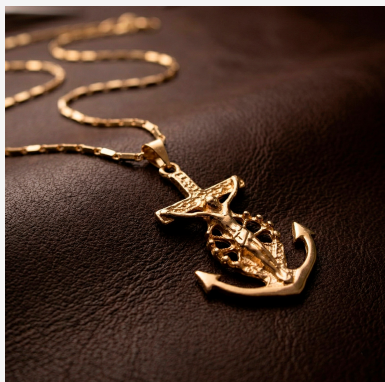

**DIJE 902379****\$20,85**

Dije de ancla con cruz marinera enchapado en oro, decorado con un timón calado y detalles texturizados. Una joya cargada de simbolismo, diseño robusto y un acabado pulido de alta calidad.

**SKU:** 902379**Tags:** [Quinto grupo](#)**GALERIA DE IMAGENES**

RELATED PRODUCTS

[Dije DJE3563](#)

[Dije 704120B](#)

[Dije 804418A](#)

[Dije 704112b](#)

FINEY

www.finey.ec
Instagram: @finey.ec