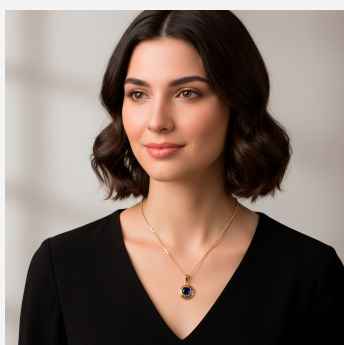

CONJUNTO CJE007948

~~\$44,99~~ \$40,49

Elegante dije redondo enchapado en oro con un profundo circón azul zafiro. Su marco presenta un clásico diseño de greca, aportando un toque de sofisticación atemporal a tu estilo.

SKU: CJE007948

Tags: [blue style](#), [Piedras Semipreciosas](#), [set premium](#)

GALERIA DE IMAGENES

RELATED PRODUCTS

[Anillo ANI003293](#)

[Arete ARE605193](#)

[Dije 903633](#)

[Dije CJE207946](#)