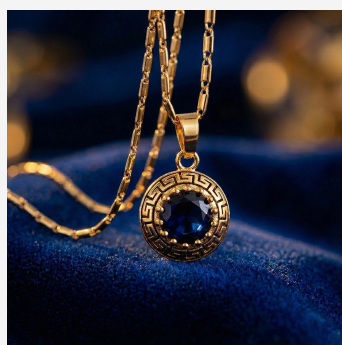

CONJUNTO CJE007948

~~\$44,99~~ \$40,49

Elegante dije redondo enchapado en oro con un profundo circón azul zafiro. Su marco presenta un clásico diseño de greca, aportando un toque de sofisticación atemporal a tu estilo.

SKU: CJE007948

Tags: [blue style](#), [Piedras Semipreciosas](#), [set premium](#)

GALERIA DE IMAGENES

RELATED PRODUCTS

[Anillo ANI003293](#)

[Arete ARE605193](#)

[Dije 903633](#)

[Dije CJE207946](#)