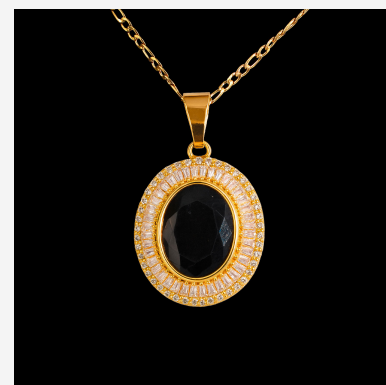

**DIJE CJE107947****~~\$34,99~~ \$31,50**

Imponente dije ovalado enchapado en oro con un profundo circón negro central. Rodeado por un deslumbrante doble halo de circones transparentes, aporta lujo y sofisticación a tu estilo.

**SKU:** CJE107947**Tags:** [Piedras Semipreciosas](#), [set premium](#)**GALERIA DE IMAGENES**

RELATED PRODUCTS

[Arete CJE907949](#)

[Anillo ANI405179](#)

[Arete ARE605193](#)

[Anillo ANI1832R](#)

FINEY

www.finey.ec
Instagram: @finey.ec