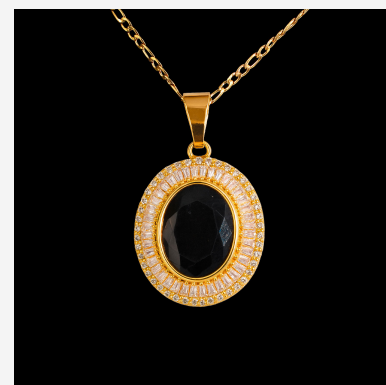

**DIJE CJE107947****~~\$34,99~~ \$31,50**

Imponente dije ovalado enchapado en oro con un profundo circón negro central. Rodeado por un deslumbrante doble halo de circones transparentes, aporta lujo y sofisticación a tu estilo.

**SKU:** CJE107947**Tags:** [Piedras Semipreciosas](#), [set premium](#)**GALERIA DE IMAGENES**

RELATED PRODUCTS

[**ARETE ARE707974**](#)

[**ANILLO ANI1666P**](#)

[**Anillo ANI405179**](#)

[**DIJE DJE1666P**](#)