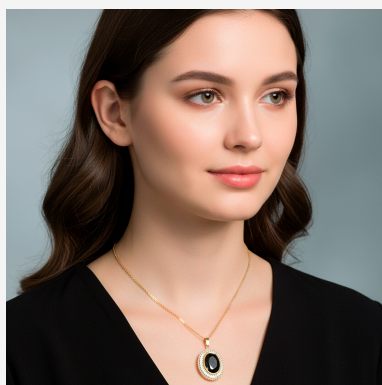

**DIJE CJE107947****~~\$34,99~~ \$31,50**

Imponente dije ovalado enchapado en oro con un profundo circón negro central. Rodeado por un deslumbrante doble halo de circones transparentes, aporta lujo y sofisticación a tu estilo.

**SKU:** CJE107947**Tags:** [Piedras Semipreciosas](#), [set premium](#)**GALERIA DE IMAGENES**

RELATED PRODUCTS

[**ARETE ARE707974**](#)

[**ANILLO ANI1666P**](#)

[**Anillo ANI405179**](#)

[**DIJE DJE1666P**](#)