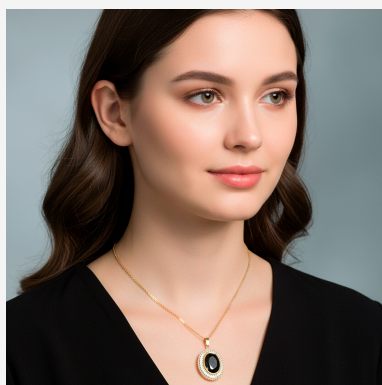

**DIJE CJE107947****~~\$34,99~~ \$31,50**

Imponente dije ovalado enchapado en oro con un profundo circón negro central. Rodeado por un deslumbrante doble halo de circones transparentes, aporta lujo y sofisticación a tu estilo.

**SKU:** CJE107947**Tags:** [Piedras Semipreciosas](#), [set premium](#)**GALERIA DE IMAGENES**

RELATED PRODUCTS

[Arete CJE907949](#)

[Anillo ANI405179](#)

[Arete ARE605193](#)

[Anillo ANI1832R](#)

FINEY

www.finey.ec
Instagram: @finey.ec