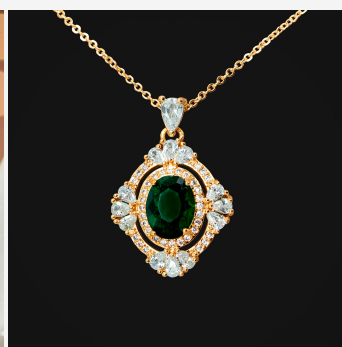

**DIJE CJE207946****~~\$29,99~~ \$26,99**

Dije ovalado abovedado enchapado en oro con estructura amarilla canaria central y halo de circones blancos. Una joya de diseño atemporal, gran movimiento y un brillo excepcional.

**SKU:** CJE207946**Tags:** [coleccion premium](#), [Piedras Semipreciosas](#), [set premium](#)**GALERIA DE IMAGENES**

RELATED PRODUCTS

[ANILLO ANI107970](#)

[Dije CJE907949](#)

[ARETE ARE307978](#)

[Arete ARE605193](#)