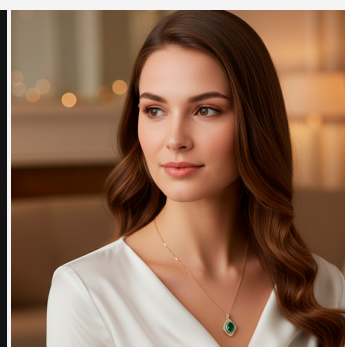

**DIJE CJE207946****~~\$29,99~~ \$26,99**

Dije ovalado abovedado enchapado en oro con estructura amarilla canaria central y halo de circones blancos. Una joya de diseño atemporal, gran movimiento y un brillo excepcional.

**SKU:** CJE207946**Tags:** [coleccion premium](#), [Piedras Semipreciosas](#), [set premium](#)**GALERIA DE IMAGENES**

RELATED PRODUCTS

[Arete 08548](#)

[Arete ARE803295](#) [ANILLO ANI1666P](#) [ARETE ARE307978](#)