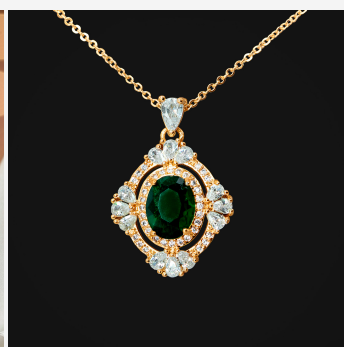

**DIJE CJE207946****~~\$29,99~~ \$26,99**

Dije ovalado abovedado enchapado en oro con estructura amarilla canaria central y halo de circones blancos. Una joya de diseño atemporal, gran movimiento y un brillo excepcional.

**SKU:** CJE207946**Tags:** [coleccion premium](#), [Piedras Semipreciosas](#), [set premium](#)**GALERIA DE IMAGENES**

RELATED PRODUCTS

[Arete 08548](#)

[Arete ARE803295](#) [ANILLO ANI1666P](#) [ARETE ARE307978](#)