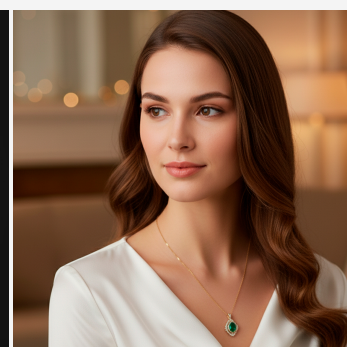

**DIJE CJE207946****~~\$29,99~~ \$26,99**

Dije ovalado abovedado enchapado en oro con estructura amarilla canaria central y halo de circones blancos. Una joya de diseño atemporal, gran movimiento y un brillo excepcional.

**SKU:** CJE207946**Tags:** [coleccion premium](#), [Piedras Semipreciosas](#), [set premium](#)**GALERIA DE IMAGENES**

RELATED PRODUCTS

[ANILLO ANI107970](#)

[Dije CJE907949](#)

[ARETE ARE307978](#)

[Arete ARE605193](#)