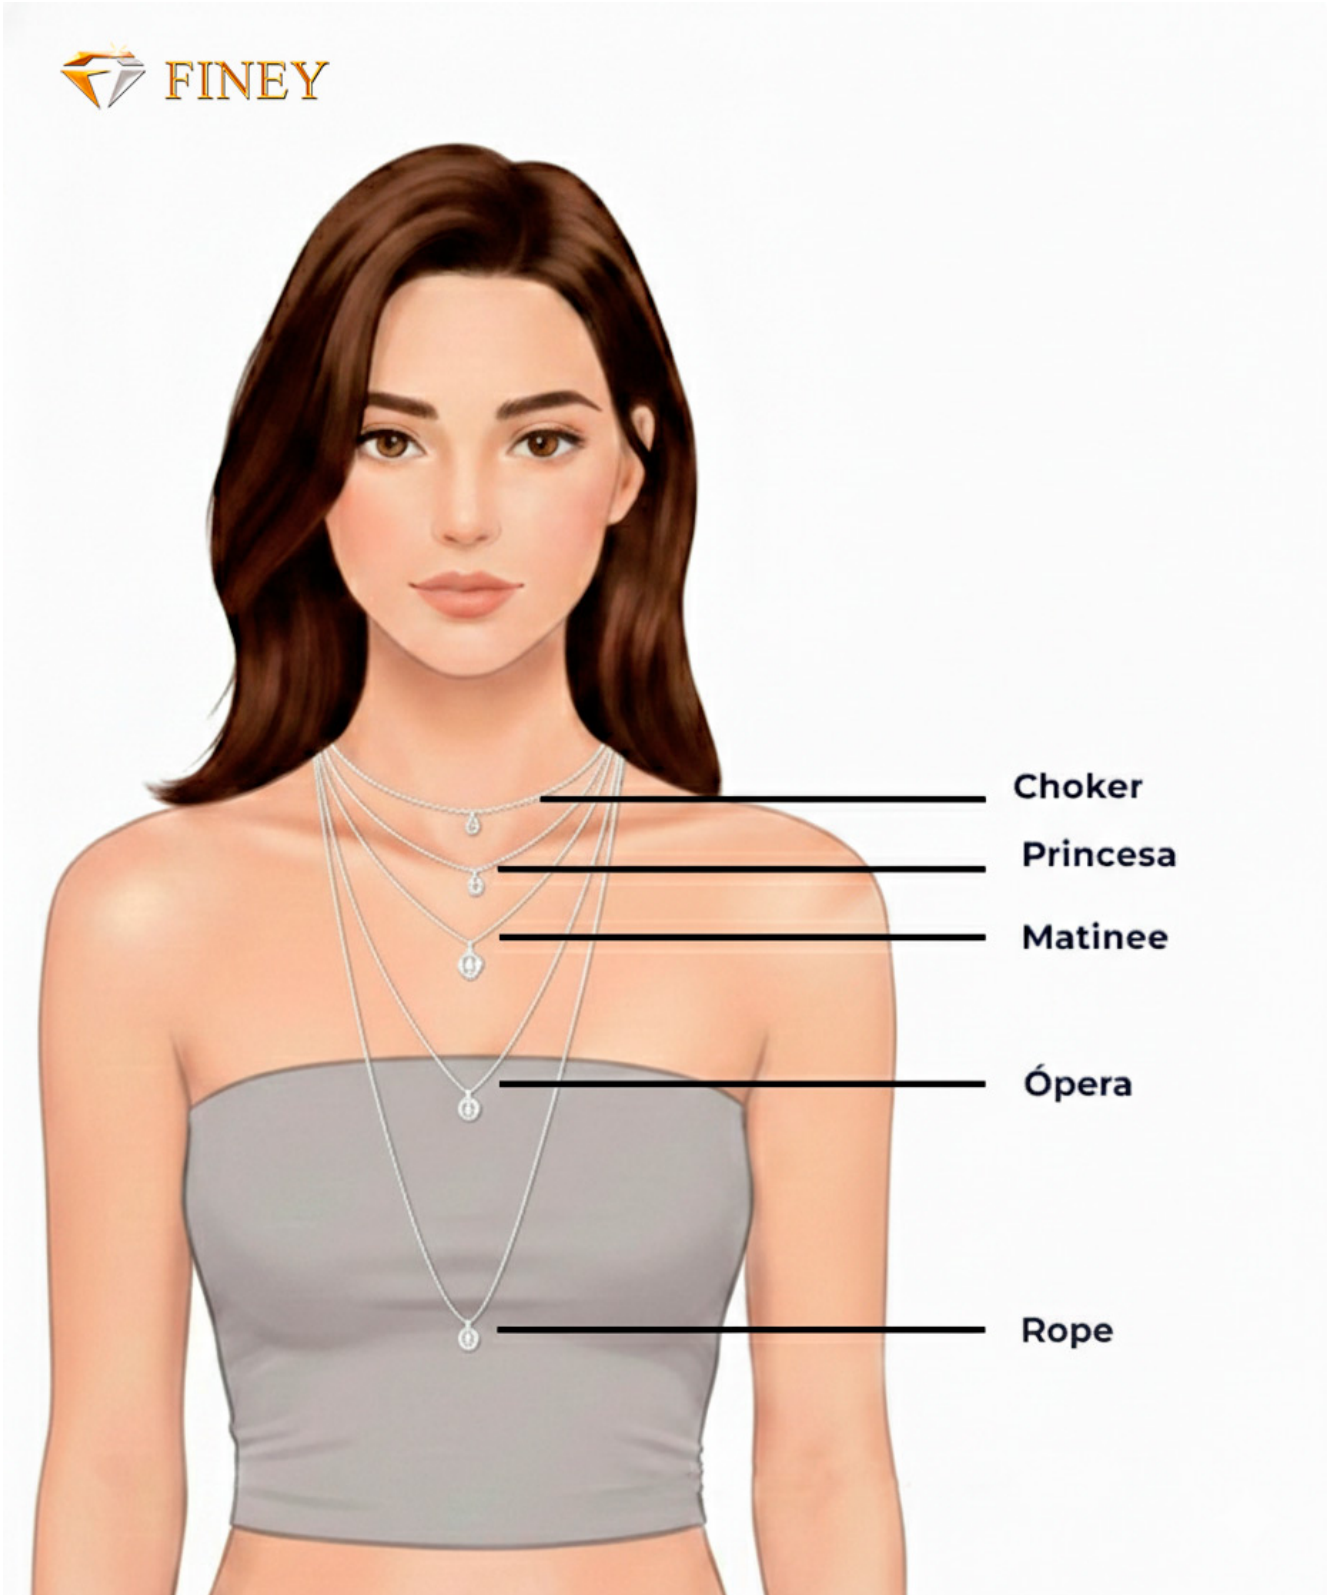

DIJE COLECCIÓN 804384A

~~\$19,99~~ **\$15,99**

SKU: 804384A | Categories: [Dijes](#) |

GALLERY IMAGES

I am a custom Text

ADDITIONAL INFORMATION

size	chest(in.)	waist(in.)	hips(in.)
XS	34-36	27-29	34.5-36.5
S	36-38	29-31	36.5-38.5
M	38-40	31-33	38.5-40.5
L	40-42	33-36	40.5-43.5
XL	42-45	36-40	43.5-47.5
XXL	45-48	40-44	47.5-51.5

Choker

Princesa

Matinee

Ópera

Rope

Nombre	Largo (cm)	Posición en el Cuerpo
Gargantilla / Choker	35 - 40 cm	Ajustado a la base del cuello
Collar / Princesa	45 cm	Reposa sobre la clavícula (el más común)
Matinee	50 - 60 cm	Llega al centro del pecho / escote
Ópera	70 - 85 cm	Por debajo del busto
Cuerda / Rope	+90 cm	Llega hasta el abdomen o se da doble vuelta