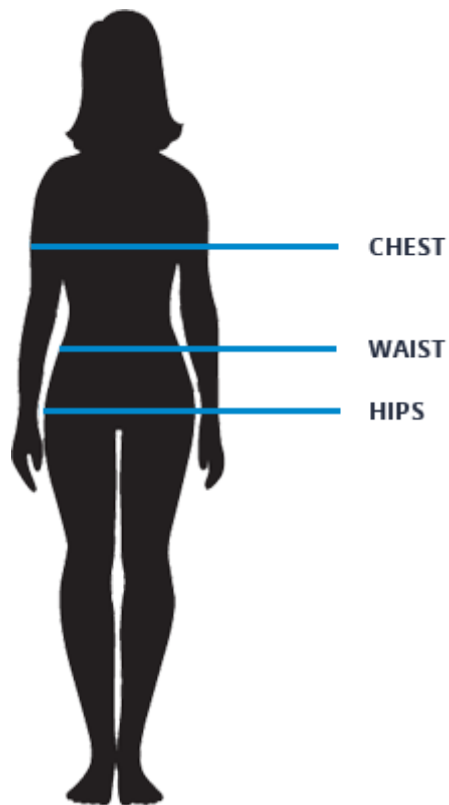

DIJE COLECCIÓN 804384A

~~\$19,99~~ **\$15,99**

SKU: 804384A | Categories: [Dijes](#) |

GALLERY IMAGES

I am a custom Text

ADDITIONAL INFORMATION

size	chest(in.)	waist(in.)	hips(in.)
XS	34-36	27-29	34.5-36.5
S	36-38	29-31	36.5-38.5
M	38-40	31-33	38.5-40.5
L	40-42	33-36	40.5-43.5
XL	42-45	36-40	43.5-47.5
XXL	45-48	40-44	47.5-51.5

Choker

Princesa

Matinee

Ópera

Rope

Nombre	Largo (cm)	Posición en el Cuerpo
Gargantilla / Choker	35 - 40 cm	Ajustado a la base del cuello
Collar / Princesa	45 cm	Reposa sobre la clavícula (el más común)
Matinee	50 - 60 cm	Llega al centro del pecho / escote
Ópera	70 - 85 cm	Por debajo del busto
Cuerda / Rope	+90 cm	Llega hasta el abdomen o se da doble vuelta