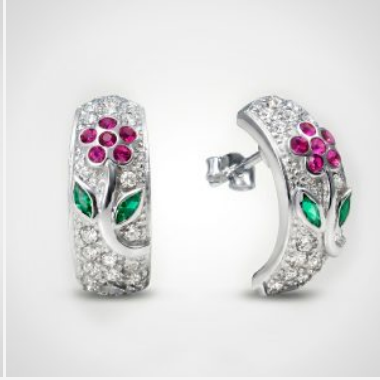

[ARETE ARE1666P](#)