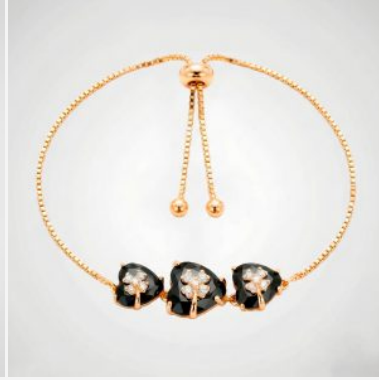

[Pulsera PUL807965](#)