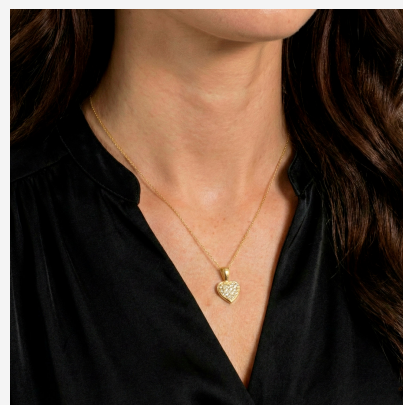

**DIJE DJE302169****\$24,00 \$21,60**

Dije de corazón enchapado en oro con incrustaciones de cristales. Un diseño romántico y muy brillante, ideal para destacar con elegancia.

**SKU:** DJE302169**Tags:** [Antonino](#)**GALERIA DE IMAGENES**

RELATED PRODUCTS

[Conjunto
CJE007948](#)

[Dije 301831](#)

[Dije PG8479](#)

[Dije CJE907949](#)

FINEY

www.finey.ec
Instagram: @finey.ec

DISEÑO Y EXCLUSIVIDAD