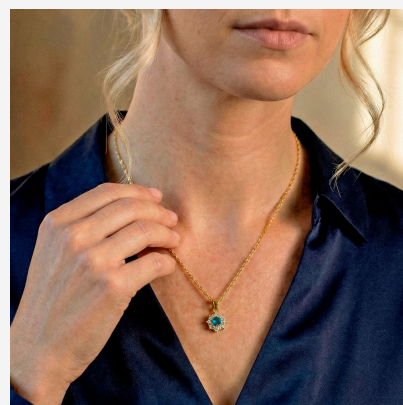

**Dije DJE3557****\$22,49 \$20,24**

Dijes florales enchapados en oro con cristal central de color y orla de brillos. Un diseño femenino y radiante para realzar tu belleza.

**SKU: DJE3557****Tags: [Antonino](#)****GALERIA DE IMAGENES**