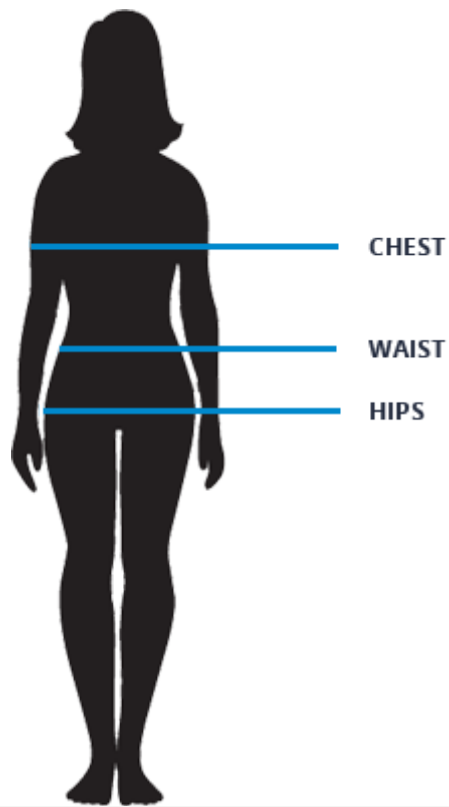

DIJE DJE3563

~~\$12,50~~ \$10,00

SKU: DJE3563 | Categories: [Dijes](#) | Tags: [Piedras Semipreciosas](#)

GALLERY IMAGES

ADDITIONAL INFORMATION

size	chest(in.)	waist(in.)	hips(in.)
XS	34-36	27-29	34.5-36.5
S	36-38	29-31	36.5-38.5
M	38-40	31-33	38.5-40.5
L	40-42	33-36	40.5-43.5
XL	42-45	36-40	43.5-47.5
XXL	45-48	40-44	47.5-51.5

Choker

Princesa

Matinee

Ópera

Rope

Nombre	Largo (cm)	Posición en el Cuerpo
Gargantilla / Choker	35 - 40 cm	Ajustado a la base del cuello
Collar / Princesa	45 cm	Reposa sobre la clavícula (el más común)
Matinee	50 - 60 cm	Llega al centro del pecho / escote
Ópera	70 - 85 cm	Por debajo del busto
Cuerda / Rope	+90 cm	Llega hasta el abdomen o se da doble vuelta