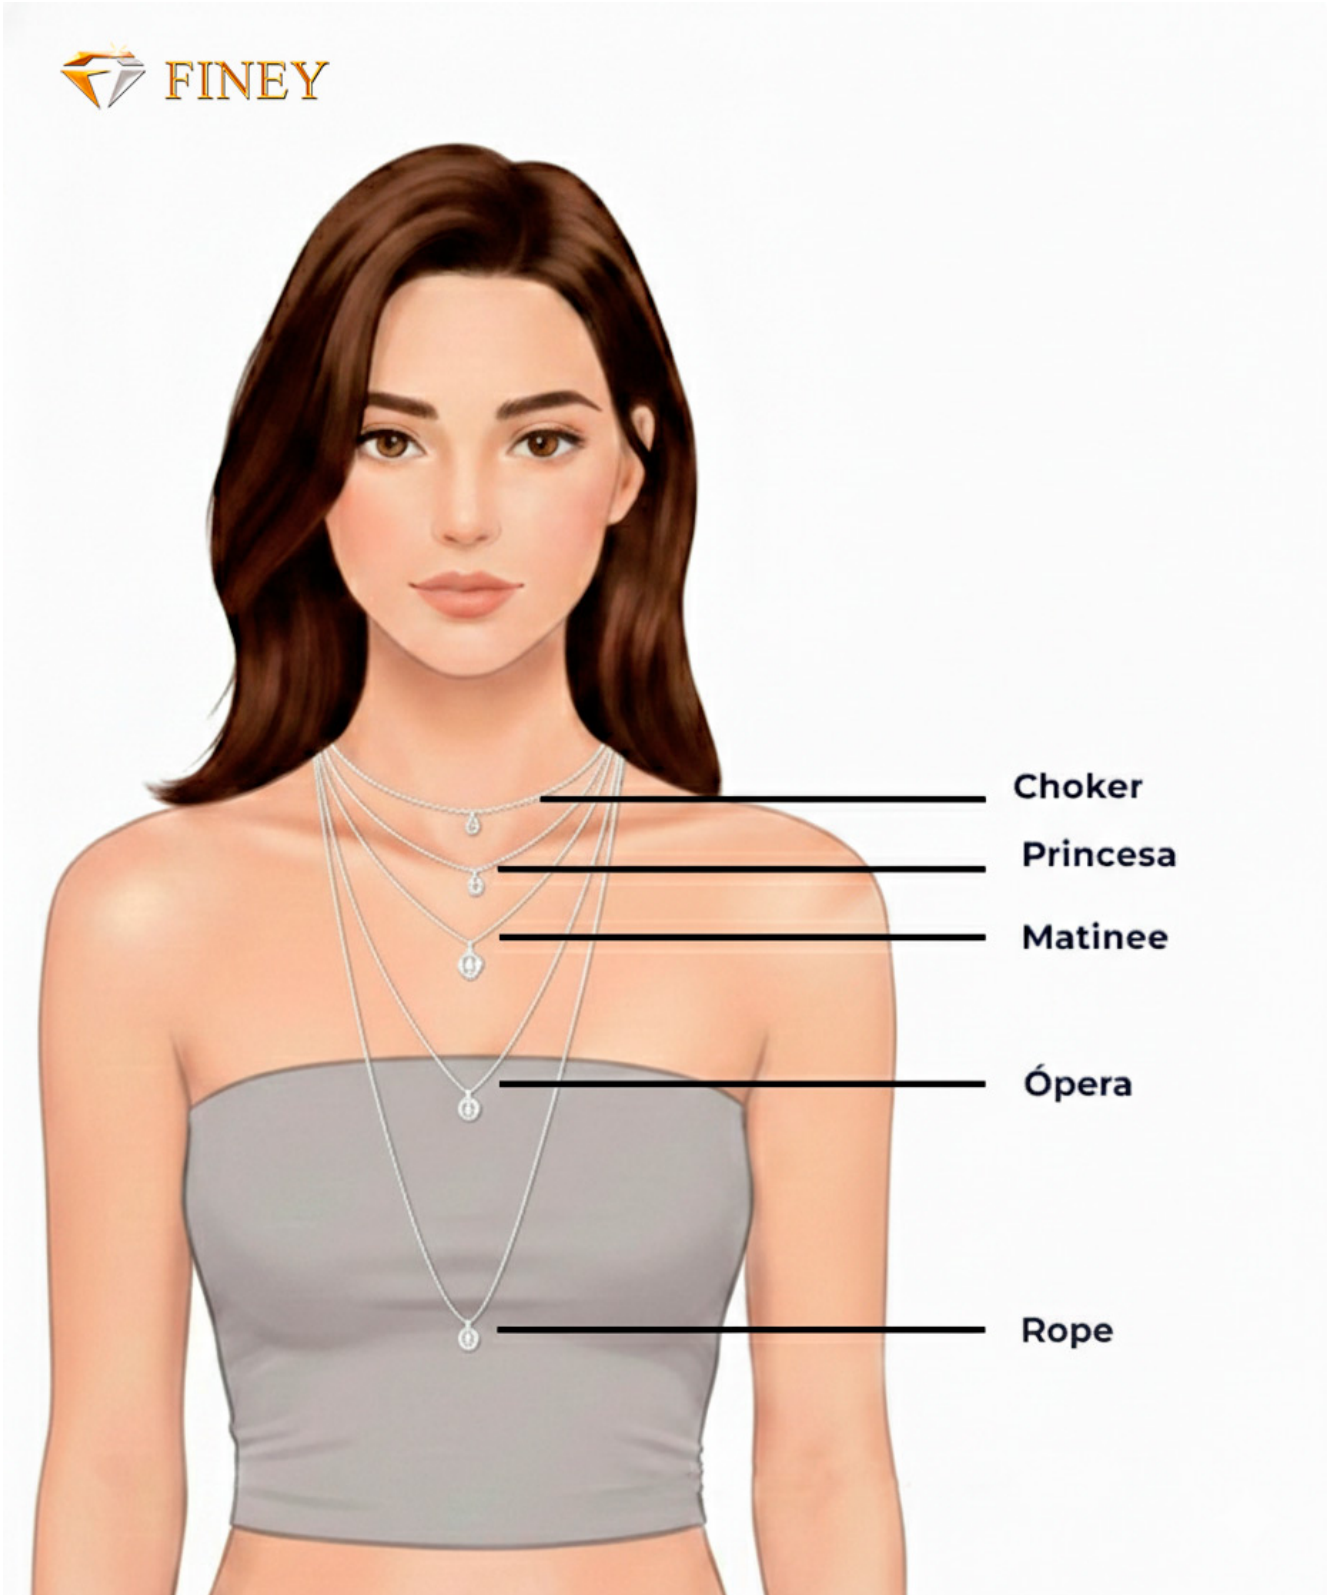

DIJE DJE3563

~~\$12,50~~ \$10,00

SKU: DJE3563 | Categories: [Dijes](#) | Tags: [Piedras Semipreciosas](#)

GALLERY IMAGES

ADDITIONAL INFORMATION

size	chest(in.)	waist(in.)	hips(in.)
XS	34-36	27-29	34.5-36.5
S	36-38	29-31	36.5-38.5
M	38-40	31-33	38.5-40.5
L	40-42	33-36	40.5-43.5
XL	42-45	36-40	43.5-47.5
XXL	45-48	40-44	47.5-51.5

Choker

Princesa

Matinee

Ópera

Rope

Nombre	Largo (cm)	Posición en el Cuerpo
Gargantilla / Choker	35 - 40 cm	Ajustado a la base del cuello
Collar / Princesa	45 cm	Reposa sobre la clavícula (el más común)
Matinee	50 - 60 cm	Llega al centro del pecho / escote
Ópera	70 - 85 cm	Por debajo del busto
Cuerda / Rope	+90 cm	Llega hasta el abdomen o se da doble vuelta