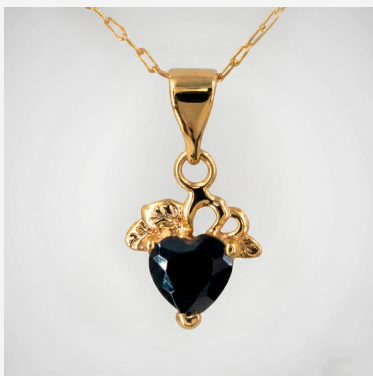

[DIJE DJE3574](#)

~~\$19,99~~ \$17,99

Dije enchapado en oro con circón en forma de corazón y detalles de hojas. Un diseño romántico y muy femenino.

SKU: DJE3574

Tags: [Antonino](#)

GALERIA DE IMAGENES

RELATED PRODUCTS