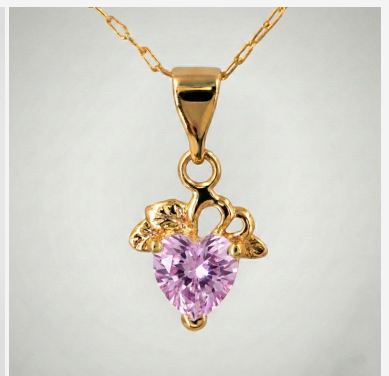

[DIJE DJE3574](#)

~~\$19,99~~ \$17,99

Dije enchapado en oro con circón en forma de corazón y detalles de hojas. Un diseño romántico y muy femenino.

SKU: DJE3574

Tags: [Antonino](#)

GALERIA DE IMAGENES

RELATED PRODUCTS