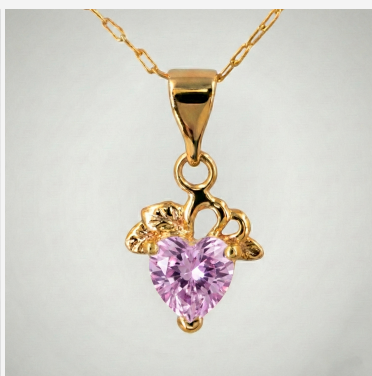

**DIJE DJE3574****~~\$19,99~~ \$17,99**

Dije enchapado en oro con circón en forma de corazón y detalles de hojas. Un diseño romántico y muy femenino.

**SKU:** DJE3574**Tags:** [Antonino](#)**GALERIA DE IMAGENES**